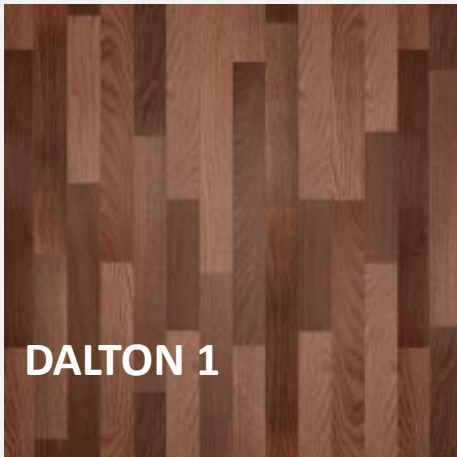

DALTON 9

7 см x разный размер

DALTON 10

7 см x разный размер

MAGNIT (2,0 / 0,2), тиснение

MAGNIT (2,0/0,2), тиснение, до 01.2022

TIROLLE 2

SAVANNA 1