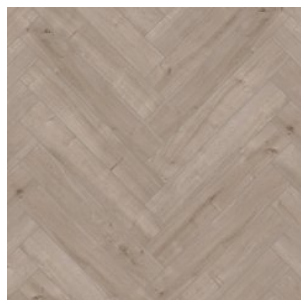

ABF506 OAK GROPIUS (ДУБ
ГРОПИУС)