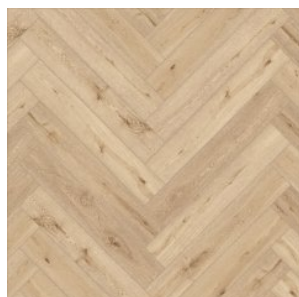

Прямая ссылка
на коллекцию на bigfloor.pro

Ламинат
ABERHOF / ART CHATEAU
Актуальный ассортимент расцветок

ABF501 OAK EILEEN GREY
(ДУБ ЭЙЛИН ГРЕЙ)

ABF502 OAK RIETVELD (ДУБ
РИТВЕЛЬД)

ABF503 OAK CAVROI (ДУБ
КАВРУА)

ABF504 OAK ANDO (ДУБ
АНДО)

ABF505 OAK PAWSON (ДУБ
ПОУСОН)

ABF506 OAK GROPIUS (ДУБ
ГРОПИУС)

ABF507 OAK BARRAGAN
(ДУБ БАРРАГАН)

ABF508 WALNUT KOOLHAAS
(ОРЕХ КОЛХАС)

ABF509 WALNUT KOOLHAAS
WHITE (ОРЕХ КОЛХАС
БЕЛЫЙ)

ABF510 OAK GENRY (ДУБ
ГЕРИ)

Изображения дизайнов могут отличаться от реальных образцов продукции в связи с особенностями цветопередачи полиграфического производства.