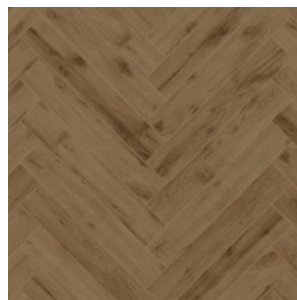

Прямая ссылка  
на коллекцию на [bigfloor.pro](https://bigfloor.pro)

Ламинат  
ABERHOF / ART CHATEAU  
Актуальный ассортимент расцветок

ABF501 OAK EILEEN GREY  
(ДУБ ЭЙЛИН ГРЕЙ)

ABF502 OAK RIETVELD (ДУБ  
РИТВЕЛЬД)

ABF503 OAK CAVROI (ДУБ  
КАВРУА)

ABF504 OAK ANDO (ДУБ  
АНДО)

ABF505 OAK PAWSON (ДУБ  
ПОУСОН)

ABF506 OAK GROPIUS (ДУБ  
ГРОПИУС)

ABF507 OAK BARRAGAN  
(ДУБ БАРРАГАН)

ABF508 WALNUT KOOLHAAS  
(ОРЕХ КОЛХАС)

ABF509 WALNUT KOOLHAAS  
WHITE (ОРЕХ КОЛХАС  
БЕЛЫЙ)

ABF510 OAK GENRY (ДУБ  
ГЕРИ)

Изображения дизайнов могут отличаться от реальных образцов продукции в связи с особенностями цветопередачи полиграфического производства.