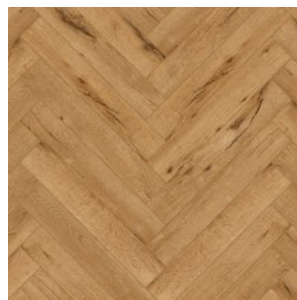

Прямая ссылка  
на коллекцию на [bigfloor.pro](https://bigfloor.pro)

Ламинат  
ABERHOF / ART CHATEAU  
Актуальный ассортимент расцветок

ABF501 OAK EILEEN GREY  
(ДУБ ЭЙЛИН ГРЕЙ)

ABF502 OAK RIETVELD (ДУБ  
РИТВЕЛЬД)

ABF509 WALNUT KOOLHAAS  
WHITE (ОРЕХ КОЛХАС  
БЕЛЫЙ)

ABF510 OAK GENRY (ДУБ  
ГЕРИ)

Изображения дизайнов могут отличаться от реальных образцов продукции в связи с особенностями цветопередачи полиграфического производства.