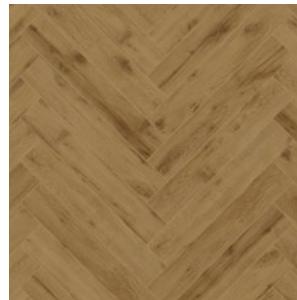

Прямая ссылка
на коллекцию на bigfloor.pro

Ламинат
ABERHOF / ART CHATEAU
Актуальный ассортимент расцветок

AVF501 ДУБ ЭЙЛИН ГРЕЙ

AVF502 ДУБ РИТВЕЛЬД

AVF503 ДУБ КАВРУА

AVF504 ДУБ АНДО

AVF505 ДУБ ПОУСОН

AVF506 ДУБ ГРОПИУС