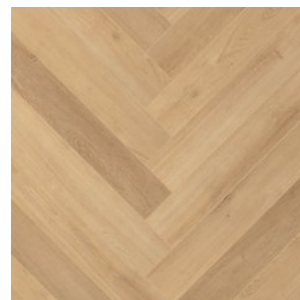

ABF504 OAK ANDO (ДУБ
АНДО)