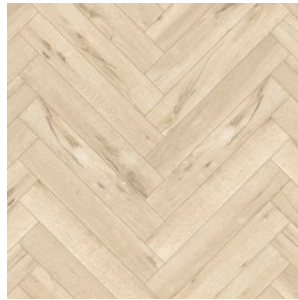

ТЕХНИЧЕСКИЕ ДАННЫЕ	ЗНАЧЕНИЕ
Бренд	АВЕРХОФ
Коллекция	ART CHATEAU
Страна производства	КИТАЙ
Класс помещения	23/33
Тип помещения	спальня, кабинет, гостиная, кухня, коридор, небольшой офис, переговорная комната, палаты больниц, игровые комнаты детских садов, холлы больниц, коридоры и классы школ
Полосность	однополосная
Общая толщина	8 мм
Тип планки	узкая
Рельеф / Структура поверхности покрытия	стандартное
Фаска	4V
Тип соединения	2G
Количество в упаковке	1.92 м ²
Устойчивость к воздействию мебели на роликовых ножках	средняя
Срок службы	20 лет

Прямая ссылка
на коллекцию на bigfloor.pro

Ламинат
ABERHOF / ART CHATEAU
Актуальный ассортимент расцветок

AVF501 ДУБ ЭЙЛИН ГРЕЙ

AVF502 ДУБ РИТВЕЛЬД

AVF503 ДУБ КАВРУА

AVF504 ДУБ АНДО

AVF505 ДУБ ПОУСОН

AVF506 ДУБ ГРОПИУС