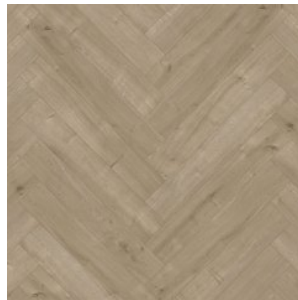

Прямая ссылка
на коллекцию на bigfloor.pro

Ламинат
ABERHOF / ART CHATEAU
Актуальный ассортимент расцветок

AVF501 ДУБ ЭЙЛИН ГРЕЙ

AVF502 ДУБ РИТВЕЛЬД

AVF503 ДУБ КАВРУА

AVF504 ДУБ АНДО

AVF505 ДУБ ПОУСОН

AVF506 ДУБ ГРОПИУС