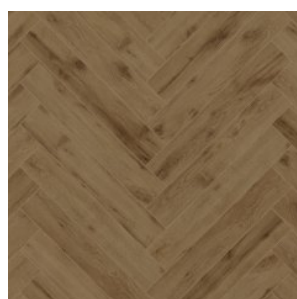

ABF507 OAK BARRAGAN
(ДУБ БАРРАГАН)