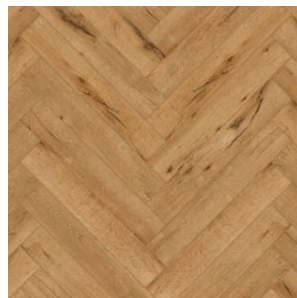

Прямая ссылка
на коллекцию на bigfloor.pro

Ламинат
ABERHOF / ART CHATEAU
Актуальный ассортимент расцветок

ABF501 OAK EILEEN GREY
(ДУБ ЭЙЛИН ГРЕЙ)

ABF502 OAK RIETVELD (ДУБ
РИТВЕЛЬД)

ABF503 OAK CAVROI (ДУБ
КАВРУА)

ABF510 OAK GENRY (ДУБ
ГЕРИ)

Изображения дизайнов могут отличаться от реальных образцов продукции в связи с особенностями цветопередачи полиграфического производства.