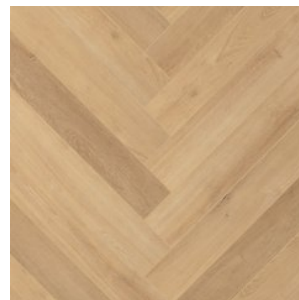

Прямая ссылка
на коллекцию на bigfloor.pro

Ламинат
ABERHOF / ART CHATEAU
Актуальный ассортимент расцветок

ABF501 OAK EILEEN GREY
(ДУБ ЭЙЛИН ГРЕЙ)

ABF502 OAK RIETVELD (ДУБ
РИТВЕЛЬД)

ABF503 OAK CAVROI (ДУБ
КАВРУА)

ABF510 OAK GENRY (ДУБ
ГЕРИ)

Изображения дизайнов могут отличаться от реальных образцов продукции в связи с особенностями цветопередачи полиграфического производства.