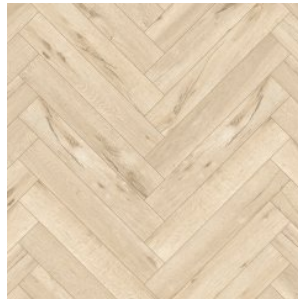

ТЕХНИЧЕСКИЕ ДАННЫЕ	ЗНАЧЕНИЕ
Бренд	АВЕРХОФ
Коллекция	ART CHATEAU
Страна производства	КИТАЙ
Класс помещения	23/33
Тип помещения	Гостиная/кухня/коридор/Детский сад/школа/Офис/Спальня/детская
Полосность	однорядная
Общая толщина	8 мм
Тип планки	узкая
Рельеф / Структура поверхности покрытия	стандартное
Фаска	4V
Тип соединения	2G
Количество в упаковке	1.92 м ²
Устойчивость к воздействию мебели на роликовых ножках	средняя
Срок службы	20 лет

Прямая ссылка
на коллекцию на bigfloor.pro

Ламинат
ABERHOF / ART CHATEAU
Актуальный ассортимент расцветок

AVF501 ДУБ ЭЙЛИН ГРЕЙ

AVF502 ДУБ РИТВЕЛЬД

AVF503 ДУБ КАВРУА

AVF504 ДУБ АНДО

AVF505 ДУБ ПОУСОН

AVF506 ДУБ ГРОПИУС