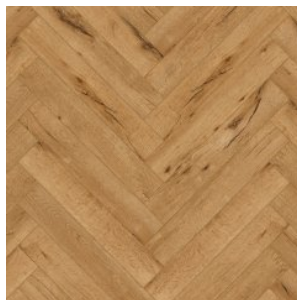

Прямая ссылка
на коллекцию на bigfloor.pro

Ламинат
ABERHOF / ART CHATEAU
Актуальный ассортимент расцветок

ABF501 OAK EILEEN GREY
(ДУБ ЭЙЛИН ГРЕЙ)

ABF502 OAK RIETVELD (ДУБ
РИТВЕЛЬД)

ABF503 OAK CAVROI (ДУБ
КАВРУА)

ABF510 OAK GENRY (ДУБ
ГЕРИ)

Изображения дизайнов могут отличаться от реальных образцов продукции в связи с особенностями цветопередачи полиграфического производства.