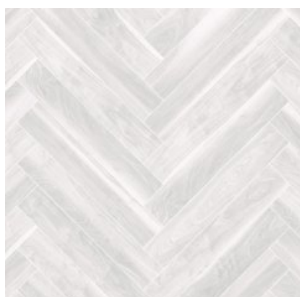

Прямая ссылка
на коллекцию на bigfloor.pro

Ламинат
ABERHOF / ART CHATEAU
Актуальный ассортимент расцветок

ABF501 OAK EILEEN GREY
(ДУБ ЭЙЛИН ГРЕЙ)

ABF502 OAK RIETVELD (ДУБ
РИТВЕЛЬД)

ABF503 OAK CAVROI (ДУБ
КАВРУА)

ABF504 OAK ANDO (ДУБ
АНДО)

ABF505 OAK PAWSON (ДУБ
ПОУСОН)

ABF506 OAK GROPIUS (ДУБ
ГРОПИУС)

ABF507 OAK BARRAGAN
(ДУБ БАРРАГАН)

ABF508 WALNUT KOOLHAAS
(ОРЕХ КОЛХАС)

ABF509 WALNUT KOOLHAAS
WHITE (ОРЕХ КОЛХАС
БЕЛЫЙ)

ABF510 OAK GENRY (ДУБ
ГЕРИ)

Изображения дизайнов могут отличаться от реальных образцов продукции в связи с особенностями цветопередачи полиграфического производства.