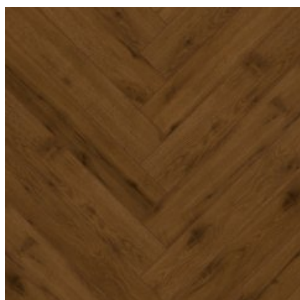

ABF505 OAK PAWSON (ДУБ
ПОУСОН)