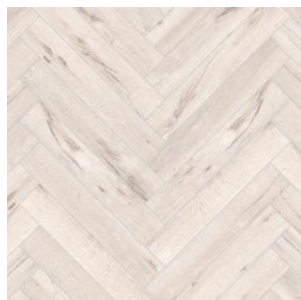

ТЕХНИЧЕСКИЕ ДАННЫЕ	ЗНАЧЕНИЕ
Бренд	АВЕРХОФ
Коллекция	ART CHATEAU
Страна производства	КИТАЙ
Класс помещения	33
Тип помещения	холлы больниц, коридоры и классы школ
Полосность	однополосная
Общая толщина	8 мм
Тип планки	узкая
Рельеф / Структура поверхности покрытия	стандартное
Фаска	4V
Тип соединения	2G
Количество в упаковке	1.92 м <sup>2</sup>
Устойчивость к воздействию мебели на роликовых ножках	средняя
Срок службы	20 лет

Прямая ссылка  
на коллекцию на [bigfloor.pro](https://bigfloor.pro)

Ламинат  
ABERHOF / ART CHATEAU  
Актуальный ассортимент расцветок

ABF501 OAK EILEEN GREY  
(ДУБ ЭЙЛИН ГРЕЙ)

ABF502 OAK RIETVELD (ДУБ  
РИТВЕЛЬД)

ABF509 WALNUT KOOLHAAS  
WHITE (ОРЕХ КОЛХАС  
БЕЛЫЙ)

ABF510 OAK GENRY (ДУБ  
ГЕРИ)

Изображения дизайнов могут отличаться от реальных образцов продукции в связи с особенностями цветопередачи полиграфического производства.