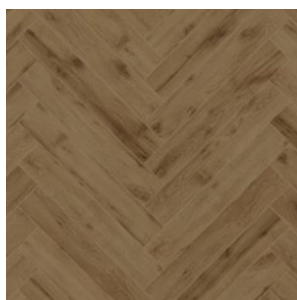

ABF507 OAK BARRAGAN
(ДУБ БАРРАГАН)