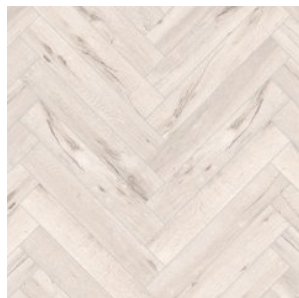

ТЕХНИЧЕСКИЕ ДАННЫЕ	ЗНАЧЕНИЕ
Бренд	АВЕРХОФ
Коллекция	ART CHATEAU
Страна производства	КИТАЙ
Класс помещения	33
Тип помещения	холлы больниц, коридоры и классы школ
Полосность	однополосная
Толщина	8 мм
Тип планки	узкая
Рельеф / Структура поверхности покрытия	стандартное
Фаска	4V
Тип соединения	2G
Количество в упаковке	1.92 ²
Устойчивость к воздействию мебели на роликовых ножках	средняя
Срок службы, лет	20

Прямая ссылка
на коллекцию на bigfloor.pro

Ламинат
ABERHOF / ART CHATEAU
Актуальный ассортимент расцветок

ABF501 OAK EILEEN GREY
(ДУБ ЭЙЛИН ГРЕЙ)

ABF502 OAK RIETVELD (ДУБ
РИТВЕЛЬД)

ABF503 OAK CAVROI (ДУБ
КАВРУА)

ABF510 OAK GENRY (ДУБ
ГЕРИ)

Изображения дизайнов могут отличаться от реальных образцов продукции в связи с особенностями цветопередачи полиграфического производства.