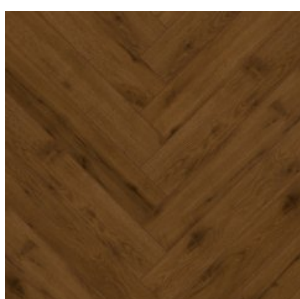

ABF505 OAK PAWSON (ДУБ
ПОУСОН)