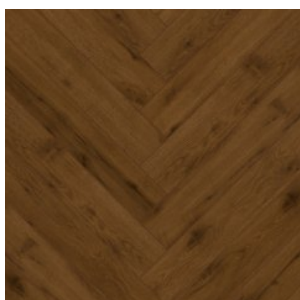

ABF505 OAK PAWSON (ДУБ
ПОУСОН)