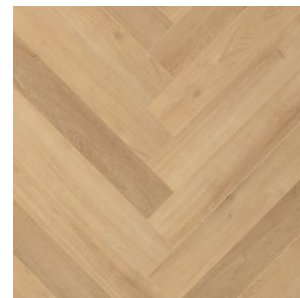

Прямая ссылка
на коллекцию на bigfloor.pro

Ламинат
ABERHOF / ART CHATEAU
Актуальный ассортимент расцветок

ABF501 OAK EILEEN GREY
(ДУБ ЭЙЛИН ГРЕЙ)

ABF502 OAK RIETVELD (ДУБ
РИТВЕЛЬД)

ABF503 OAK CAVROI (ДУБ
КАВРУА)

ABF510 OAK GENRY (ДУБ
ГЕРИ)

Изображения дизайнов могут отличаться от реальных образцов продукции в связи с особенностями цветопередачи полиграфического производства.