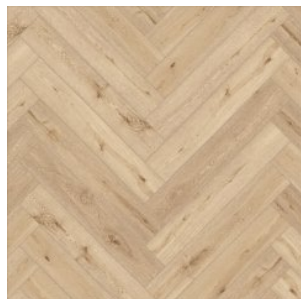

Прямая ссылка
на коллекцию на bigfloor.pro

Ламинат
ABERHOF / ART CHATEAU
Актуальный ассортимент расцветок

ABF501 OAK EILEEN GREY
(ДУБ ЭЙЛИН ГРЕЙ)

ABF502 OAK RIETVELD (ДУБ
РИТВЕЛЬД)

ABF503 OAK CAVROI (ДУБ
КАВРУА)

ABF504 OAK ANDO (ДУБ
АНДО)

ABF505 OAK PAWSON (ДУБ
ПОУСОН)

ABF506 OAK GROPIUS (ДУБ
ГРОПИУС)

ABF507 OAK BARRAGAN
(ДУБ БАРРАГАН)

ABF508 WALNUT KOOLHAAS
(ОРЕХ КОЛХАС)

ABF509 WALNUT KOOLHAAS
WHITE (ОРЕХ КОЛХАС
БЕЛЫЙ)

ABF510 OAK GENRY (ДУБ
ГЕРИ)

Изображения дизайнов могут отличаться от реальных образцов продукции в связи с особенностями цветопередачи полиграфического производства.