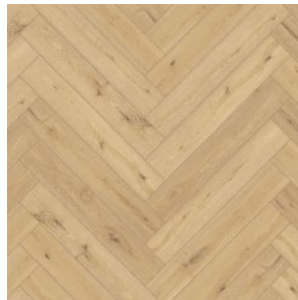

AVF510 ДУБ ГЕРИ

Изображения дизайнов могут отличаться от реальных образцов продукции в связи с особенностями цветопередачи полиграфического производства.