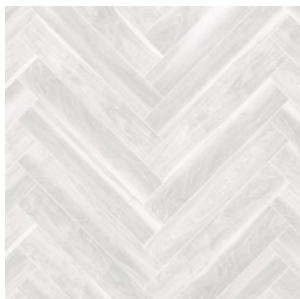

Прямая ссылка
на коллекцию на bigfloor.pro

Ламинат
ABERHOF / ART CHATEAU
Актуальный ассортимент расцветок

ABF501 OAK EILEEN GREY
(ДУБ ЭЙЛИН ГРЕЙ)

ABF502 OAK RIETVELD (ДУБ
РИТВЕЛЬД)

ABF503 OAK CAVROI (ДУБ
КАВРУА)

ABF504 OAK ANDO (ДУБ
АНДО)

ABF505 OAK PAWSON (ДУБ
ПОУСОН)

ABF506 OAK GROPIUS (ДУБ
ГРОПИУС)

ABF507 OAK BARRAGAN
(ДУБ БАРРАГАН)

ABF508 WALNUT KOOLHAAS
(ОРЕХ КОЛХАС)

ABF509 WALNUT KOOLHAAS
WHITE (ОРЕХ КОЛХАС
БЕЛЫЙ)

ABF510 OAK GENRY (ДУБ
ГЕРИ)

Изображения дизайнов могут отличаться от реальных образцов продукции в связи с особенностями цветопередачи полиграфического производства.