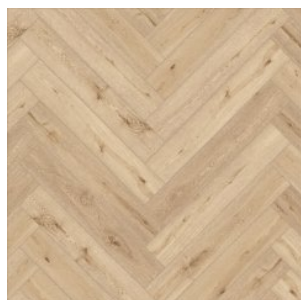

Прямая ссылка  
на коллекцию на [bigfloor.pro](https://bigfloor.pro)

Ламинат  
ABERHOF / ART CHATEAU  
Актуальный ассортимент расцветок

ABF501 OAK EILEEN GREY  
(ДУБ ЭЙЛИН ГРЕЙ)

ABF502 OAK RIETVELD (ДУБ  
РИТВЕЛЬД)

ABF503 OAK CAVROI (ДУБ  
КАВРУА)

ABF504 OAK ANDO (ДУБ  
АНДО)

ABF505 OAK PAWSON (ДУБ  
ПОУСОН)

ABF506 OAK GROPIUS (ДУБ  
ГРОПИУС)

ABF507 OAK BARRAGAN  
(ДУБ БАРРАГАН)

ABF508 WALNUT KOOLHAAS  
(ОРЕХ КОЛХАС)

ABF509 WALNUT KOOLHAAS  
WHITE (ОРЕХ КОЛХАС  
БЕЛЫЙ)

ABF510 OAK GENRY (ДУБ  
ГЕРИ)

Изображения дизайнов могут отличаться от реальных образцов продукции в связи с особенностями цветопередачи полиграфического производства.