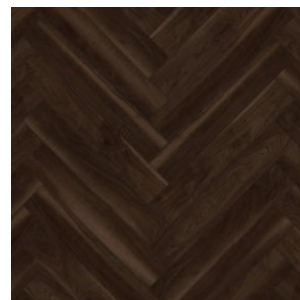

Прямая ссылка  
на коллекцию на [bigfloor.pro](https://bigfloor.pro)

Ламинат  
ABERHOF / ART CHATEAU  
Актуальный ассортимент расцветок

ABF501 OAK EILEEN GREY  
(ДУБ ЭЙЛИН ГРЕЙ)

ABF502 OAK RIETVELD (ДУБ  
РИТВЕЛЬД)

ABF503 OAK CAVROI (ДУБ  
КАВРУА)

ABF504 OAK ANDO (ДУБ  
АНДО)

ABF505 OAK PAWSON (ДУБ  
ПОУСОН)

ABF506 OAK GROPIUS (ДУБ  
ГРОПИУС)

ABF507 OAK BARRAGAN  
(ДУБ БАРРАГАН)

ABF508 WALNUT KOOLHAAS  
(ОРЕХ КОЛХАС)

ABF509 WALNUT KOOLHAAS  
WHITE (ОРЕХ КОЛХАС  
БЕЛЫЙ)

ABF510 OAK GENRY (ДУБ  
ГЕРИ)

Изображения дизайнов могут отличаться от реальных образцов продукции в связи с особенностями цветопередачи полиграфического производства.