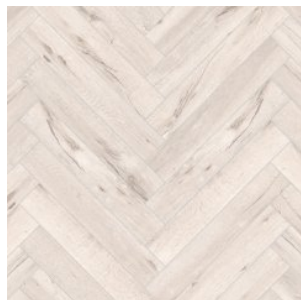

ТЕХНИЧЕСКИЕ ДАННЫЕ	ЗНАЧЕНИЕ
Бренд	АВЕРХОФ
Коллекция	ART CHATEAU
Страна производства	КИТАЙ
Класс помещения	33
Тип помещения	холлы больниц, коридоры и классы школ
Полосность	однополосная
Толщина	8 мм
Тип планки	узкая
Рельеф / Структура поверхности покрытия	стандартное
Фаска	4V
Тип соединения	2G
Количество в упаковке	1.92 ²
Устойчивость к воздействию мебели на роликовых ножках	средняя
Срок службы, лет	20

Прямая ссылка
на коллекцию на bigfloor.pro

Ламинат
ABERHOF / ART CHATEAU
Актуальный ассортимент расцветок

ABF501 OAK EILEEN GREY
(ДУБ ЭЙЛИН ГРЕЙ)

ABF502 OAK RIETVELD (ДУБ
РИТВЕЛЬД)

ABF503 OAK CAVROI (ДУБ
КАВРУА)

ABF510 OAK GENRY (ДУБ
ГЕРИ)

Изображения дизайнов могут отличаться от реальных образцов продукции в связи с особенностями цветопередачи полиграфического производства.