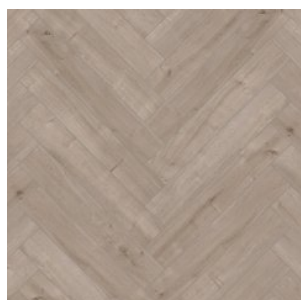

ABF506 OAK GROPIUS (ДУБ
ГРОПИУС)