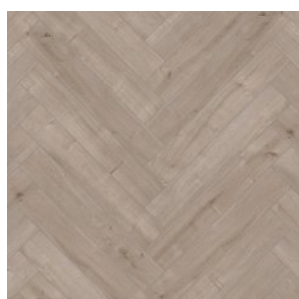

ABF506 OAK GROPIUS (ДУБ
ГРОПИУС)