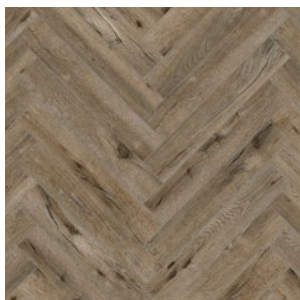

ТЕХНИЧЕСКИЕ ДАННЫЕ	ЗНАЧЕНИЕ
Бренд	АВЕРХОФ
Коллекция	ART CHATEAU
Страна производства	КИТАЙ
Класс помещения	33
Тип помещения	холлы больниц, коридоры и классы школ
Полосность	однополосная
Общая толщина	8 мм
Тип планки	узкая
Рельеф / Структура поверхности покрытия	стандартное
Фаска	4V
Тип соединения	2G
Количество в упаковке	1.92 м <sup>2</sup>
Устойчивость к воздействию мебели на роликовых ножках	средняя
Срок службы	20 лет

Прямая ссылка  
на коллекцию на [bigfloor.pro](https://bigfloor.pro)

Ламинат  
ABERHOF / ART CHATEAU  
Актуальный ассортимент расцветок

ABF501 OAK EILEEN GREY  
(ДУБ ЭЙЛИН ГРЕЙ)

ABF502 OAK RIETVELD (ДУБ  
РИТВЕЛЬД)

ABF509 WALNUT KOOLHAAS  
WHITE (ОРЕХ КОЛХАС  
БЕЛЫЙ)

ABF510 OAK GENRY (ДУБ  
ГЕРИ)

Изображения дизайнов могут отличаться от реальных образцов продукции в связи с особенностями цветопередачи полиграфического производства.