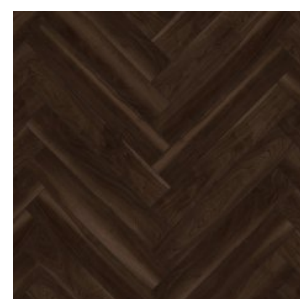

Прямая ссылка
на коллекцию на bigfloor.pro

Ламинат
ABERHOF / ART CHATEAU
Актуальный ассортимент расцветок

ABF501 OAK EILEEN GREY
(ДУБ ЭЙЛИН ГРЕЙ)

ABF502 OAK RIETVELD (ДУБ
РИТВЕЛЬД)

ABF503 OAK CAVROI (ДУБ
КАВРУА)

ABF504 OAK ANDO (ДУБ
АНДО)

ABF505 OAK PAWSON (ДУБ
ПОУСОН)

ABF506 OAK GROPIUS (ДУБ
ГРОПИУС)

ABF507 OAK BARRAGAN
(ДУБ БАРРАГАН)

ABF508 WALNUT KOOLHAAS
(ОРЕХ КОЛХАС)

ABF509 WALNUT KOOLHAAS
WHITE (ОРЕХ КОЛХАС
БЕЛЫЙ)

ABF510 OAK GENRY (ДУБ
ГЕРИ)

Изображения дизайнов могут отличаться от реальных образцов продукции в связи с особенностями цветопередачи полиграфического производства.