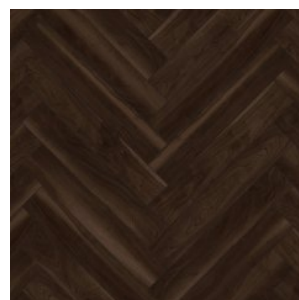

Прямая ссылка
на коллекцию на bigfloor.pro

Ламинат
ABERHOF / ART CHATEAU
Актуальный ассортимент расцветок

ABF501 OAK EILEEN GREY
(ДУБ ЭЙЛИН ГРЕЙ)

ABF502 OAK RIETVELD (ДУБ
РИТВЕЛЬД)

ABF503 OAK CAVROI (ДУБ
КАВРУА)

ABF504 OAK ANDO (ДУБ
АНДО)

ABF505 OAK PAWSON (ДУБ
ПОУСОН)

ABF506 OAK GROPIUS (ДУБ
ГРОПИУС)

ABF507 OAK BARRAGAN
(ДУБ БАРРАГАН)

ABF508 WALNUT KOOLHAAS
(ОРЕХ КОЛХАС)

ABF509 WALNUT KOOLHAAS
WHITE (ОРЕХ КОЛХАС
БЕЛЫЙ)

ABF510 OAK GENRY (ДУБ
ГЕРИ)

Изображения дизайнов могут отличаться от реальных образцов продукции в связи с особенностями цветопередачи полиграфического производства.