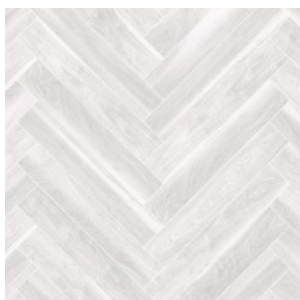

Прямая ссылка  
на коллекцию на [bigfloor.pro](https://bigfloor.pro)

Ламинат  
ABERHOF / ART CHATEAU  
Актуальный ассортимент расцветок

ABF501 OAK EILEEN GREY  
(ДУБ ЭЙЛИН ГРЕЙ)

ABF502 OAK RIETVELD (ДУБ  
РИТВЕЛЬД)

ABF503 OAK CAVROI (ДУБ  
КАВРУА)

ABF504 OAK ANDO (ДУБ  
АНДО)

ABF505 OAK PAWSON (ДУБ  
ПОУСОН)

ABF506 OAK GROPIUS (ДУБ  
ГРОПИУС)

ABF507 OAK BARRAGAN  
(ДУБ БАРРАГАН)

ABF508 WALNUT KOOLHAAS  
(ОРЕХ КОЛХАС)

ABF509 WALNUT KOOLHAAS  
WHITE (ОРЕХ КОЛХАС  
БЕЛЫЙ)

ABF510 OAK GENRY (ДУБ  
ГЕРИ)

Изображения дизайнов могут отличаться от реальных образцов продукции в связи с особенностями цветопередачи полиграфического производства.