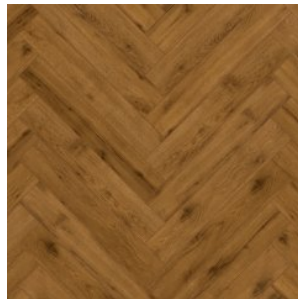

Прямая ссылка
на коллекцию на bigfloor.pro

Ламинат
ABERHOF / ART CHATEAU 12
Актуальный ассортимент расцветок

AVF601 ДУБ БОТТЕР

AVF602 ДУБ МАЙРЕА

AVF603 ДУБ ЖИЛАРДИ
СЕЛЕКТ

AVF604 ДУБ ЛЛОЙД
НАТУРАЛ

AVF606 ДУБ КАВРУА

AVF607 ДУБ БАРРАГАН

AVF608 ОРЕХ КОЛХАС

AVF609 ДУБ АНДО

AVF610 ДУБ ГЕРИ

AVF611 ДУБ ПОУСОН

Изображения дизайнов могут отличаться от реальных образцов продукции в связи с особенностями цветопередачи полиграфического производства.