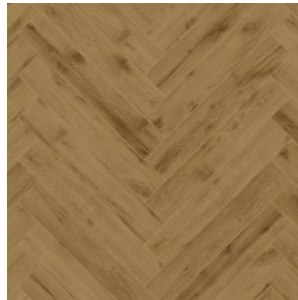

Прямая ссылка
на коллекцию на bigfloor.pro

Ламинат
ABERHOF / ART CHATEAU 12
Актуальный ассортимент расцветок

AVF601 ДУБ БОТТЕР

AVF602 ДУБ МАЙРЕА

AVF603 ДУБ ЖИЛАРДИ
СЕЛЕКТ

AVF604 ДУБ ЛЛОЙД
НАТУРАЛ

AVF606 ДУБ КАВРУА