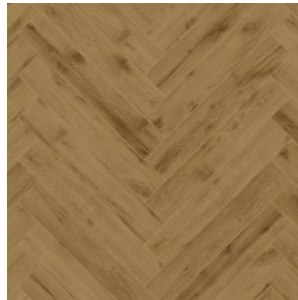

Прямая ссылка  
на коллекцию на bigfloor.pro

Ламинат  
ABERHOF / ART CHATEAU 12  
Актуальный ассортимент расцветок

AVF601 ДУБ БОТТЕР

AVF602 ДУБ МАЙРЕА

AVF603 ДУБ ЖИЛАРДИ  
СЕЛЕКТ

AVF604 ДУБ ЛЛОЙД  
НАТУРАЛ