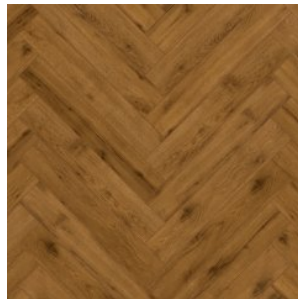

Прямая ссылка  
на коллекцию на bigfloor.pro

Ламинат  
ABERHOF / ART CHATEAU 12  
Актуальный ассортимент расцветок

AVF601 ДУБ БОТТЕР

AVF602 ДУБ МАЙРЕА

AVF603 ДУБ ЖИЛАРДИ  
СЕЛЕКТ

AVF604 ДУБ ЛЛОЙД  
НАТУРАЛ

AVF606 ДУБ КАВРУА

AVF607 ДУБ БАРРАГАН

AVF608 ОРЕХ КОЛХАС

AVF609 ДУБ АНДО

AVF610 ДУБ ГЕРИ

AVF611 ДУБ ПОУСОН

Изображения дизайнов могут отличаться от реальных образцов продукции в связи с особенностями цветопередачи полиграфического производства.