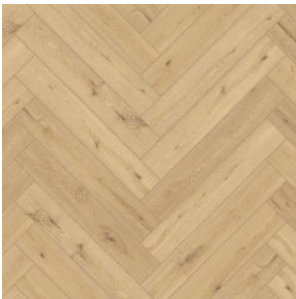

Прямая ссылка  
на коллекцию на bigfloor.pro

Ламинат  
ABERHOF / ART CHATEAU 12  
Актуальный ассортимент расцветок

AVF601 ДУБ БОТТЕР

AVF602 ДУБ МАЙРЕА

AVF603 ДУБ ЖИЛАРДИ  
СЕЛЕКТ

AVF604 ДУБ ЛЛОЙД  
НАТУРАЛ

AVF606 ДУБ КАВРУА

AVF607 ДУБ БАРРАГАН

AVF608 ОРЕХ КОЛХАС

AVF609 ДУБ АНДО

AVF610 ДУБ ГЕРИ

AVF611 ДУБ ПОУСОН

Изображения дизайнов могут отличаться от реальных образцов продукции в связи с особенностями цветопередачи полиграфического производства.