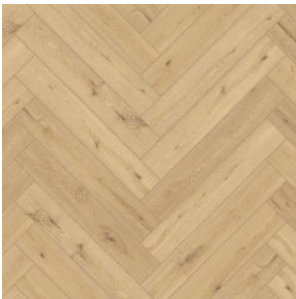

AVF610 ДУБ ГЕРИ