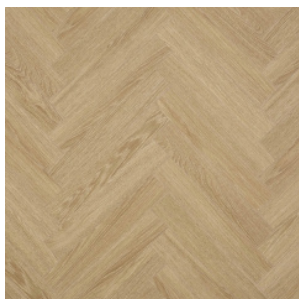

Прямая ссылка  
на коллекцию на bigfloor.pro

Ламинат  
BERRYALLOC / CHATEAU  
Актуальный ассортимент расцветок

B4103 GYANT LIGHT

B4113 GYANT DARK BROWN

B6201 CHESTNUT WHITE

B6311 MERBAU BROWN

B6406 BLOOM LIGHT BROWN

B6421 BLOOM SAND  
NATURAL

B7304 JAVA LIGHT GREY

B7307 JAVA NATURAL

B7311 JAVA BROWN

B7505 CHARME LIGHT  
NATURAL

B7516 CHARME BLACK

B7605 TEXAS LIGHT  
NATURAL

B7606 TEXAS LIGHT BROWN

B7608 TEXAS GREY

B7811 TEAK BROWN

B8111 WALNUT BROWN

Изображения дизайнов могут отличаться от реальных образцов продукции в связи с особенностями цветопередачи полиграфического производства.