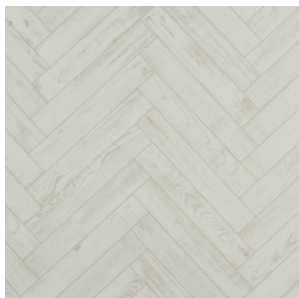

ТЕХНИЧЕСКИЕ ДАННЫЕ	ЗНАЧЕНИЕ
Бренд	BERRYALLOC
Коллекция	CHATEAU
Страна производства	БЕЛЬГИЯ
Класс помещения	23/32
Тип помещения	спальня, кабинет, гостиная, кухня, коридор, небольшой офис, переговорная комната, палаты больниц, игровые комнаты детских садов
Полосность	однополосная
Толщина	8 мм
Тип планки	узкая
Размер планки/плитки	50,4*8,4 см
Рельеф / Структура поверхности покрытия	стандартное/синхронное
Фаска	4V
Тип соединения	2G
Количество в упаковке	1.02 <sup>2</sup>
Устойчивость к воздействию мебели на роликовых ножках	средняя
Срок службы, лет	пожизненно
Диапазон цен	2000 и более руб.
Примерный уровень розничных цен определен по итогам выборочного мониторинга.	

Прямая ссылка  
на коллекцию на bigfloor.pro

Ламинат  
BERRYALLOC / CHATEAU  
Актуальный ассортимент расцветок

B6201 CHESTNUT WHITE

B6311 MERBAU BROWN

B7304 JAVA LIGHT GREY

B7307 JAVA NATURAL

B7311 JAVA BROWN

B7505 CHARME LIGHT  
NATURAL

B7516 CHARME BLACK

B7606 TEXAS LIGHT BROWN

B7608 TEXAS GREY

B7811 TEAK BROWN

Изображения дизайнов могут отличаться от реальных образцов продукции в связи с особенностями цветопередачи полиграфического производства.