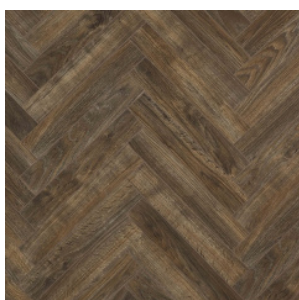

Прямая ссылка  
на коллекцию на bigfloor.pro

Ламинат  
BERRYALLOC / CHATEAU  
Актуальный ассортимент расцветок

B6201 CHESTNUT WHITE

B6311 MERBAU BROWN

B7304 JAVA LIGHT GREY

B7307 JAVA NATURAL

B7311 JAVA BROWN

B7505 CHARME LIGHT  
NATURAL

B7516 CHARME BLACK

B7606 TEXAS LIGHT BROWN

B7608 TEXAS GREY

B7811 TEAK BROWN

Изображения дизайнов могут отличаться от реальных образцов продукции в связи с особенностями цветопередачи полиграфического производства.