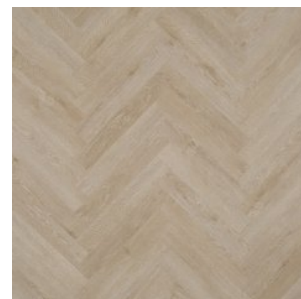

Прямая ссылка  
на коллекцию на bigfloor.pro

Ламинат  
BERRYALLOC / CHATEAU  
Актуальный ассортимент расцветок

B4103 GYANT LIGHT

B4113 GYANT DARK BROWN

B6201 CHESTNUT WHITE

B6311 MERBAU BROWN

B6406 BLOOM LIGHT BROWN

B6421 BLOOM SAND  
NATURAL

B7304 JAVA LIGHT GREY

B7307 JAVA NATURAL

B7311 JAVA BROWN

B7505 CHARME LIGHT  
NATURAL

B7516 CHARME BLACK

B7605 TEXAS LIGHT  
NATURAL

B7606 TEXAS LIGHT BROWN

B7608 TEXAS GREY

B7811 TEAK BROWN

B8111 WALNUT BROWN

Изображения дизайнов могут отличаться от реальных образцов продукции в связи с особенностями цветопередачи полиграфического производства.