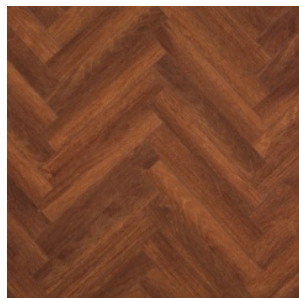

ТЕХНИЧЕСКИЕ ДАННЫЕ	ЗНАЧЕНИЕ
Бренд	BERRYALLOC
Коллекция	CHATEAU
Страна производства	БЕЛЬГИЯ
Класс помещения	23/32
Тип помещения	спальня, кабинет, гостиная, кухня, коридор, небольшой офис, переговорная комната, палаты больниц, игровые комнаты детских садов
Полосность	однополосная
Толщина	8 мм
Тип планки	узкая
Размер планки/плитки	50,4*8,4 см
Рельеф / Структура поверхности покрытия	стандартное/синхронное
Фаска	4V
Тип соединения	2G
Количество в упаковке	1.02 <sup>2</sup>
Устойчивость к воздействию мебели на роликовых ножках	средняя
Срок службы, лет	пожизненно
Диапазон цен	2000 и более руб.
Примерный уровень розничных цен определен по итогам выборочного мониторинга.	

Прямая ссылка  
на коллекцию на bigfloor.pro

Ламинат  
BERRYALLOC / CHATEAU  
Актуальный ассортимент расцветок

B6201 CHESTNUT WHITE

B6311 MERBAU BROWN

B7304 JAVA LIGHT GREY

B7307 JAVA NATURAL

B7311 JAVA BROWN

B7505 CHARME LIGHT  
NATURAL

B7516 CHARME BLACK

B7606 TEXAS LIGHT BROWN

B7608 TEXAS GREY

B7811 TEAK BROWN

Изображения дизайнов могут отличаться от реальных образцов продукции в связи с особенностями цветопередачи полиграфического производства.