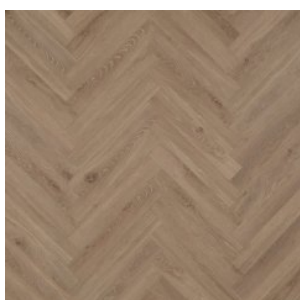

Прямая ссылка  
на коллекцию на bigfloor.pro

Ламинат  
BERRYALLOC / CHATEAU  
Актуальный ассортимент расцветок

B4103 GYANT LIGHT

B4113 GYANT DARK BROWN

B6201 CHESTNUT WHITE

B6311 MERBAU BROWN

B6406 BLOOM LIGHT BROWN

B6421 BLOOM SAND  
NATURAL

B7304 JAVA LIGHT GREY

B7307 JAVA NATURAL

B7311 JAVA BROWN

B7505 CHARME LIGHT  
NATURAL

B7516 CHARME BLACK

B7605 TEXAS LIGHT  
NATURAL

B7606 TEXAS LIGHT BROWN

B7608 TEXAS GREY

B7811 TEAK BROWN

B8111 WALNUT BROWN

Изображения дизайнов могут отличаться от реальных образцов продукции в связи с особенностями цветопередачи полиграфического производства.