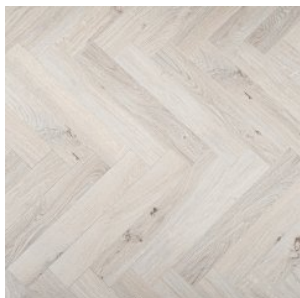

ТЕХНИЧЕСКИЕ ДАННЫЕ	ЗНАЧЕНИЕ
Бренд	BERRYALLOC
Коллекция	CHATEAU
Страна производства	БЕЛЬГИЯ
Класс помещения	23/32
Тип помещения	спальня, кабинет, гостиная, кухня, коридор, небольшой офис, переговорная комната, палаты больницы, игровые комнаты детских садов
Полосность	однополосная
Толщина	8 мм
Тип планки	узкая
Размер планки/плитки	50,4*8,4 см
Рельеф / Структура поверхности покрытия	стандартное/синхронное
Фаска	4V
Тип соединения	2G
Количество в упаковке	1.02 <sup>2</sup>
Устойчивость к воздействию мебели на роликовых ножках	средняя
Срок службы, лет	пожизненно

Прямая ссылка  
на коллекцию на bigfloor.pro

Ламинат  
BERRYALLOC / CHATEAU  
Актуальный ассортимент расцветок

B4103 GYANT LIGHT

B4113 GYANT DARK BROWN

B6201 CHESTNUT WHITE

B6311 MERBAU BROWN

B6406 BLOOM LIGHT BROWN

B6421 BLOOM SAND  
NATURAL

B7304 JAVA LIGHT GREY

B7307 JAVA NATURAL

B7311 JAVA BROWN

B7505 CHARME LIGHT  
NATURAL

B7516 CHARME BLACK

B7605 TEXAS LIGHT  
NATURAL

B7606 TEXAS LIGHT BROWN

B7608 TEXAS GREY

B7811 TEAK BROWN

B8111 WALNUT BROWN

Изображения дизайнов могут отличаться от реальных образцов продукции в связи с особенностями цветопередачи полиграфического производства.