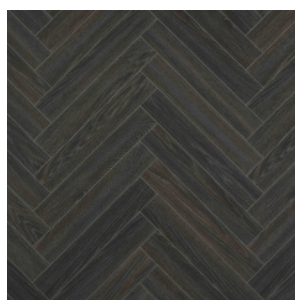

Прямая ссылка  
на коллекцию на bigfloor.pro

Ламинат  
BERRYALLOC / CHATEAU  
Актуальный ассортимент расцветок

B6201 CHESTNUT WHITE

B6311 MERBAU BROWN

B7304 JAVA LIGHT GREY

B7307 JAVA NATURAL

B7311 JAVA BROWN

B7505 CHARME LIGHT  
NATURAL

B7516 CHARME BLACK

B7606 TEXAS LIGHT BROWN

B7608 TEXAS GREY

B7811 TEAK BROWN

Изображения дизайнов могут отличаться от реальных образцов продукции в связи с особенностями цветопередачи полиграфического производства.