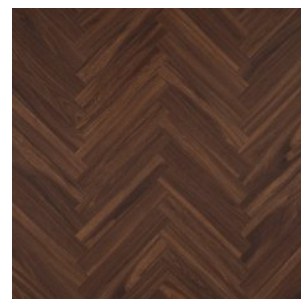

Прямая ссылка  
на коллекцию на bigfloor.pro

Ламинат  
BERRYALLOC / CHATEAU  
Актуальный ассортимент расцветок

B4103 GYANT LIGHT

B4113 GYANT DARK BROWN

B6201 CHESTNUT WHITE

B6311 MERBAU BROWN

B6406 BLOOM LIGHT BROWN

B6421 BLOOM SAND  
NATURAL

B7304 JAVA LIGHT GREY

B7307 JAVA NATURAL

B7311 JAVA BROWN

B7505 CHARME LIGHT  
NATURAL

B7516 CHARME BLACK

B7605 TEXAS LIGHT  
NATURAL

B7606 TEXAS LIGHT BROWN

B7608 TEXAS GREY

B7811 TEAK BROWN

B8111 WALNUT BROWN

Изображения дизайнов могут отличаться от реальных образцов продукции в связи с особенностями цветопередачи полиграфического производства.