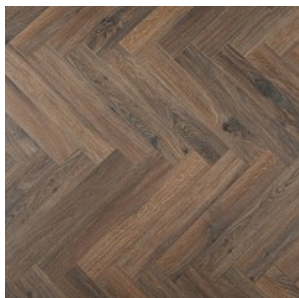

ТЕХНИЧЕСКИЕ ДАННЫЕ	ЗНАЧЕНИЕ
Бренд	BERRYALLOC
Коллекция	CHATEAU
Страна производства	БЕЛЬГИЯ
Класс помещения	23/32
Тип помещения	спальня, кабинет, гостиная, кухня, коридор, небольшой офис, переговорная комната, палаты больницы, игровые комнаты детских садов
Полосность	однополосная
Толщина	8 мм
Тип планки	узкая
Размер планки/плитки	50,4*8,4 см
Рельеф / Структура поверхности покрытия	стандартное/синхронное
Фаска	4V
Тип соединения	2G
Количество в упаковке	1.02 <sup>2</sup>
Устойчивость к воздействию мебели на роликовых ножках	средняя
Срок службы, лет	пожизненно

Прямая ссылка  
на коллекцию на bigfloor.pro

Ламинат  
BERRYALLOC / CHATEAU  
Актуальный ассортимент расцветок

B4103 GYANT LIGHT

B4113 GYANT DARK BROWN

B6201 CHESTNUT WHITE

B6311 MERBAU BROWN

B6406 BLOOM LIGHT BROWN

B6421 BLOOM SAND  
NATURAL

B7304 JAVA LIGHT GREY

B7307 JAVA NATURAL

B7311 JAVA BROWN

B7505 CHARME LIGHT  
NATURAL

B7516 CHARME BLACK

B7605 TEXAS LIGHT  
NATURAL

B7606 TEXAS LIGHT BROWN

B7608 TEXAS GREY

B7811 TEAK BROWN

B8111 WALNUT BROWN

Изображения дизайнов могут отличаться от реальных образцов продукции в связи с особенностями цветопередачи полиграфического производства.