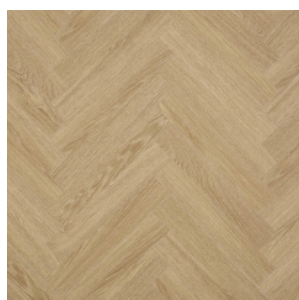

Прямая ссылка  
на коллекцию на bigfloor.pro

Ламинат  
BERRYALLOC / CHATEAU  
Актуальный ассортимент расцветок

B6201 CHESTNUT WHITE

B6311 MERBAU BROWN

B7304 JAVA LIGHT GREY

B7307 JAVA NATURAL

B7311 JAVA BROWN

B7505 CHARME LIGHT  
NATURAL

B7516 CHARME BLACK

B7606 TEXAS LIGHT BROWN

B7608 TEXAS GREY

B7811 TEAK BROWN

Изображения дизайнов могут отличаться от реальных образцов продукции в связи с особенностями цветопередачи полиграфического производства.