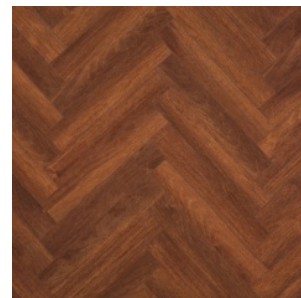

Прямая ссылка  
на коллекцию на bigfloor.pro

Ламинат  
BERRYALLOC / CHATEAU  
Актуальный ассортимент расцветок

B4103 GYANT LIGHT

B4113 GYANT DARK BROWN

B6201 CHESTNUT WHITE

B6311 MERBAU BROWN

B6406 BLOOM LIGHT BROWN

B6421 BLOOM SAND  
NATURAL

B7304 JAVA LIGHT GREY

B7307 JAVA NATURAL

B7311 JAVA BROWN

B7505 CHARME LIGHT  
NATURAL

B7516 CHARME BLACK

B7605 TEXAS LIGHT  
NATURAL

B7606 TEXAS LIGHT BROWN

B7608 TEXAS GREY

B7811 TEAK BROWN

B8111 WALNUT BROWN

Изображения дизайнов могут отличаться от реальных образцов продукции в связи с особенностями цветопередачи полиграфического производства.