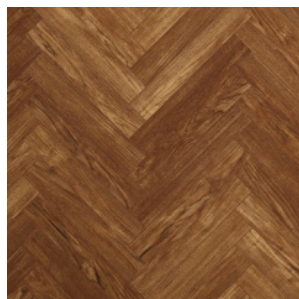

Прямая ссылка  
на коллекцию на bigfloor.pro

Ламинат  
BERRYALLOC / CHATEAU  
Актуальный ассортимент расцветок

B6201 CHESTNUT WHITE

B6311 MERBAU BROWN

B7304 JAVA LIGHT GREY

B7307 JAVA NATURAL

B7311 JAVA BROWN

B7505 CHARME LIGHT  
NATURAL

B7516 CHARME BLACK

B7606 TEXAS LIGHT BROWN

B7608 TEXAS GREY

B7811 TEAK BROWN

Изображения дизайнов могут отличаться от реальных образцов продукции в связи с особенностями цветопередачи полиграфического производства.