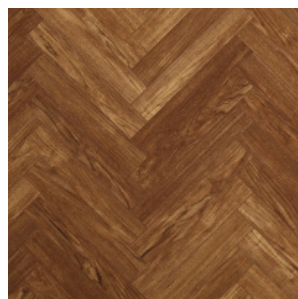

Прямая ссылка  
на коллекцию на bigfloor.pro

Ламинат  
BERRYALLOC / CHATEAU  
Актуальный ассортимент расцветок

B4103 GYANT LIGHT

B4113 GYANT DARK BROWN

B6201 CHESTNUT WHITE

B6311 MERBAU BROWN

B6406 BLOOM LIGHT BROWN

B6421 BLOOM SAND  
NATURAL

B7304 JAVA LIGHT GREY

B7307 JAVA NATURAL

B7311 JAVA BROWN

B7505 CHARME LIGHT  
NATURAL

B7516 CHARME BLACK

B7605 TEXAS LIGHT  
NATURAL

B7606 TEXAS LIGHT BROWN

B7608 TEXAS GREY

B7811 TEAK BROWN

B8111 WALNUT BROWN

Изображения дизайнов могут отличаться от реальных образцов продукции в связи с особенностями цветопередачи полиграфического производства.