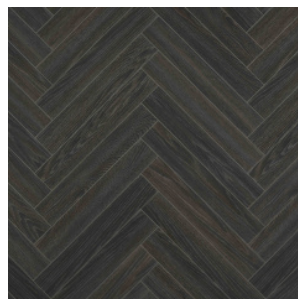

Прямая ссылка  
на коллекцию на bigfloor.pro

Ламинат  
BERRYALLOC / CHATEAU  
Актуальный ассортимент расцветок

B4103 GYANT LIGHT

B4113 GYANT DARK BROWN

B6201 CHESTNUT WHITE

B6311 MERBAU BROWN

B6406 BLOOM LIGHT BROWN

B6421 BLOOM SAND  
NATURAL

B7304 JAVA LIGHT GREY

B7307 JAVA NATURAL

B7311 JAVA BROWN

B7505 CHARME LIGHT  
NATURAL

B7516 CHARME BLACK

B7605 TEXAS LIGHT  
NATURAL

B7606 TEXAS LIGHT BROWN

B7608 TEXAS GREY

B7811 TEAK BROWN

B8111 WALNUT BROWN

Изображения дизайнов могут отличаться от реальных образцов продукции в связи с особенностями цветопередачи полиграфического производства.