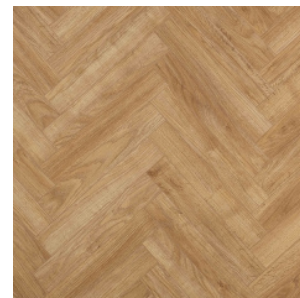

Прямая ссылка  
на коллекцию на bigfloor.pro

Ламинат  
BERRYALLOC / CHATEAU  
Актуальный ассортимент расцветок

B6201 CHESTNUT WHITE

B6311 MERBAU BROWN

B7304 JAVA LIGHT GREY

B7307 JAVA NATURAL

B7311 JAVA BROWN

B7505 CHARME LIGHT  
NATURAL

B7516 CHARME BLACK

B7606 TEXAS LIGHT BROWN

B7608 TEXAS GREY

B7811 TEAK BROWN

Изображения дизайнов могут отличаться от реальных образцов продукции в связи с особенностями цветопередачи полиграфического производства.