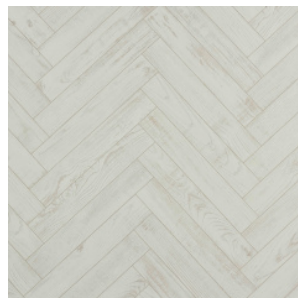

Прямая ссылка  
на коллекцию на bigfloor.pro

Ламинат  
BERRYALLOC / CHATEAU  
Актуальный ассортимент расцветок

B4103 GYANT LIGHT

B4113 GYANT DARK BROWN

B6201 CHESTNUT WHITE

B6311 MERBAU BROWN

B6406 BLOOM LIGHT BROWN

B6421 BLOOM SAND  
NATURAL

B7304 JAVA LIGHT GREY

B7307 JAVA NATURAL

B7311 JAVA BROWN

B7505 CHARME LIGHT  
NATURAL

B7516 CHARME BLACK

B7605 TEXAS LIGHT  
NATURAL

B7606 TEXAS LIGHT BROWN

B7608 TEXAS GREY

B7811 TEAK BROWN

B8111 WALNUT BROWN

Изображения дизайнов могут отличаться от реальных образцов продукции в связи с особенностями цветопередачи полиграфического производства.