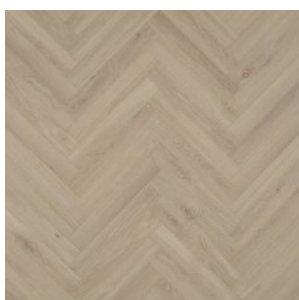

Прямая ссылка  
на коллекцию на bigfloor.pro

Ламинат  
BERRYALLOC / CHATEAU  
Актуальный ассортимент расцветок

B4103 GYANT LIGHT

B4113 GYANT DARK BROWN

B6201 CHESTNUT WHITE

B6311 MERBAU BROWN

B6406 BLOOM LIGHT BROWN

B6421 BLOOM SAND  
NATURAL

B7304 JAVA LIGHT GREY

B7307 JAVA NATURAL

B7311 JAVA BROWN

B7505 CHARME LIGHT  
NATURAL

B7516 CHARME BLACK

B7605 TEXAS LIGHT  
NATURAL

B7606 TEXAS LIGHT BROWN

B7608 TEXAS GREY

B7811 TEAK BROWN

B8111 WALNUT BROWN

Изображения дизайнов могут отличаться от реальных образцов продукции в связи с особенностями цветопередачи полиграфического производства.