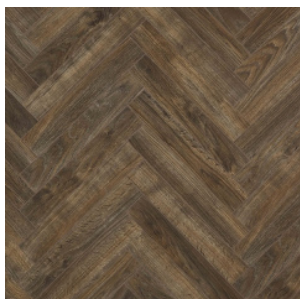

Прямая ссылка  
на коллекцию на bigfloor.pro

Ламинат  
BERRYALLOC / CHATEAU  
Актуальный ассортимент расцветок

B4103 GYANT LIGHT

B4113 GYANT DARK BROWN

B6201 CHESTNUT WHITE

B6311 MERBAU BROWN

B6406 BLOOM LIGHT BROWN

B6421 BLOOM SAND  
NATURAL

B7304 JAVA LIGHT GREY

B7307 JAVA NATURAL

B7311 JAVA BROWN

B7505 CHARME LIGHT  
NATURAL

B7516 CHARME BLACK

B7605 TEXAS LIGHT  
NATURAL

B7606 TEXAS LIGHT BROWN

B7608 TEXAS GREY

B7811 TEAK BROWN

B8111 WALNUT BROWN

Изображения дизайнов могут отличаться от реальных образцов продукции в связи с особенностями цветопередачи полиграфического производства.