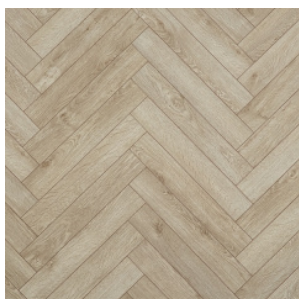

Прямая ссылка  
на коллекцию на bigfloor.pro

Ламинат  
BERRYALLOC / CHATEAU  
Актуальный ассортимент расцветок

B4103 GYANT LIGHT

B4113 GYANT DARK BROWN

B6201 CHESTNUT WHITE

B6311 MERBAU BROWN

B6406 BLOOM LIGHT BROWN

B6421 BLOOM SAND  
NATURAL

B7304 JAVA LIGHT GREY

B7307 JAVA NATURAL

B7311 JAVA BROWN

B7505 CHARME LIGHT  
NATURAL

B7516 CHARME BLACK

B7605 TEXAS LIGHT  
NATURAL

B7606 TEXAS LIGHT BROWN

B7608 TEXAS GREY

B7811 TEAK BROWN

B8111 WALNUT BROWN

Изображения дизайнов могут отличаться от реальных образцов продукции в связи с особенностями цветопередачи полиграфического производства.