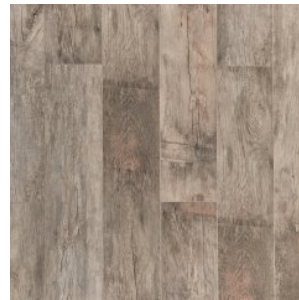

7048 ДУБ РЮГЕН

Изображения дизайнов могут отличаться от реальных образцов продукции в связи с особенностями цветопередачи полиграфического производства.