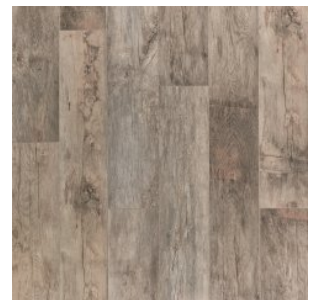

7048 ДУБ РЮГЕН

Изображения дизайнов могут отличаться от реальных образцов продукции в связи с особенностями цветопередачи полиграфического производства.