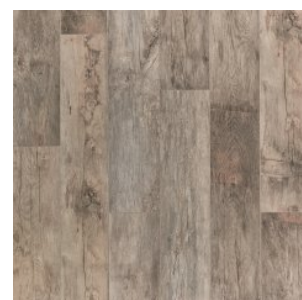

7048 ДУБ РЮГЕН

Изображения дизайнов могут отличаться от реальных образцов продукции в связи с особенностями цветопередачи полиграфического производства.