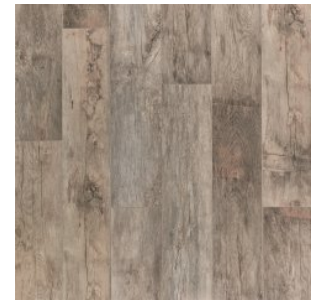

7048 ДУБ РЮГЕН

Изображения дизайнов могут отличаться от реальных образцов продукции в связи с особенностями цветопередачи полиграфического производства.