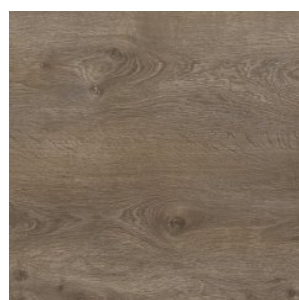

Прямая ссылка
на коллекцию на bigfloor.pro

Ламинат
BERRYALLOC / ETERNITY
Актуальный ассортимент расцветок

B4104 GYANT LIGHT GREY

B4111 GYANT BROWN

B4503 CANYON LIGHT

B4504 CANYON LIGHT Grey

B4507 CANYON NATURAL

B4508 CANYON GREY

B4511 CANYON BROWN

B7507 CHARME NATURAL

B7605 TEXAS LIGHT
NATURAL

B7610 TEXAS DARK GREY

B7611 TEXAS BROWN

B7903 SPIRIT LIGHT

Изображения дизайнов могут отличаться от реальных образцов продукции в связи с особенностями цветопередачи полиграфического производства.