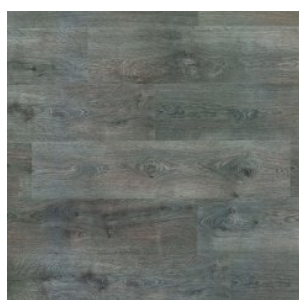

Прямая ссылка
на коллекцию на bigfloor.pro

Ламинат
BERRYALLOC / ETERNITY
Актуальный ассортимент расцветок

B4104 GYANT LIGHT GREY

B4111 GYANT BROWN

B4503 CANYON LIGHT

B4504 CANYON LIGHT Grey

B4507 CANYON NATURAL

B4508 CANYON GREY

B4511 CANYON BROWN

B7507 CHARME NATURAL

B7605 TEXAS LIGHT
NATURAL

B7610 TEXAS DARK GREY

B7611 TEXAS BROWN

B7903 SPIRIT LIGHT

Изображения дизайнов могут отличаться от реальных образцов продукции в связи с особенностями цветопередачи полиграфического производства.