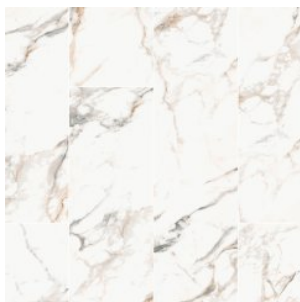

ТЕХНИЧЕСКИЕ ДАННЫЕ	ЗНАЧЕНИЕ
Бренд	FLOORPAN
Коллекция	LAGOON XL
Страна производства	РОССИЯ
Класс помещения	23/33
Тип помещения	Гостиная/кухня/коридор/Детский сад/школа/Офис/Спальня/детская
Полосность	однополосная
Общая толщина	8 мм
Тип планки	стандартная/широкая
Рельеф / Структура поверхности покрытия	стандартное
Фаска	4V
Тип соединения	2G
Количество в упаковке	2.694 м ²
Устойчивость к воздействию мебели на роликовых ножках	средняя
Срок службы	25 лет

Прямая ссылка
на коллекцию на bigfloor.pro

Ламинат
FLOORPAN / LAGOON XL
Актуальный ассортимент расцветок

FR740 МРАМОР ЭСПЛАНАДА

FR741 АСФАЛЬТ ТЕРРАЦЦО

FR742 КВАРЦИТ РИАЛЬТО

FR743 ГРАНИТ ПЕТРА

Изображения дизайнов могут отличаться от реальных образцов продукции в связи с особенностями цветопередачи полиграфического производства.