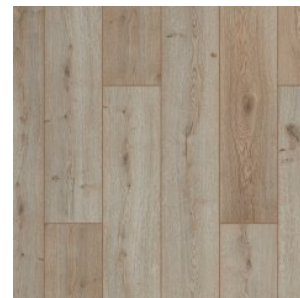

Прямая ссылка
на коллекцию на bigfloor.pro

Ламинат
FLOORPAN / LAGOON
Актуальный ассортимент расцветок

FP709 ДУБ АКТЕОН

FP710 ДУБ ДАРТМУР

FP711 ВЯЗ МАРСЕЛЬ

FP712 ДУБ АЛЬВАРО

FP713 СОСНА МАРСАЛА

FP714 ДУБ МИЛФОРД

FP715 ДУБ СИНТРА

FP716 ДУБ КАНКУН

FP719 КРИСТАЛЛ ГРЕЙ

FP720 ДУБ МАРКЕС

FP721 ДУБ ГАЭЛЬ

Изображения дизайнов могут отличаться от реальных образцов продукции в связи с особенностями цветопередачи полиграфического производства.