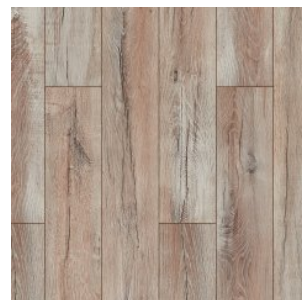

Прямая ссылка
на коллекцию на bigfloor.pro

Ламинат
FLOORPAN / LAGOON
Актуальный ассортимент расцветок

FP709 ДУБ АКТЕОН

FP710 ДУБ ДАРТМУР

FP711 ВЯЗ МАРСЕЛЬ

FP713 СОСНА МАРСАЛА

FP714 ДУБ МИЛФОРД

FP715 ДУБ СИНТРА