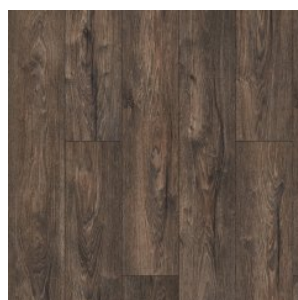

Прямая ссылка
на коллекцию на bigfloor.pro

Ламинат
FLOORPAN / LAGOON
Актуальный ассортимент расцветок

FR709 ДУБ АКТЕОН

FR710 ДУБ ДАРТМУР

FR711 ВЯЗ МАРСЕЛЬ

FR712 ДУБ АЛЬВАРО

FR713 СОСНА МАРСАЛА

FR714 ДУБ МИЛФОРД