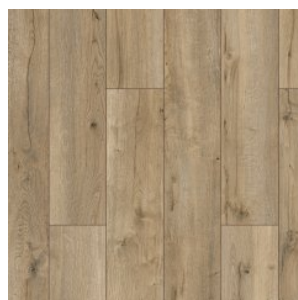

Прямая ссылка
на коллекцию на bigfloor.pro

Ламинат
FLOORPAN / LAGOON
Актуальный ассортимент расцветок

FR709 ДУБ АКТЕОН

FR710 ДУБ ДАРТМУР

FR711 ВЯЗ МАРСЕЛЬ

FR712 ДУБ АЛЬВАРО

FR713 СОСНА МАРСАЛА

FR714 ДУБ МИЛФОРД

FR715 ДУБ СИНТРА

FR716 ДУБ КАНКУН

FR719 КРИСТАЛЛ ГРЕЙ

FR720 ДУБ МАРКЕС

FR721 ДУБ ГАЭЛЬ

Изображения дизайнов могут отличаться от реальных образцов продукции в связи с особенностями цветопередачи полиграфического производства.