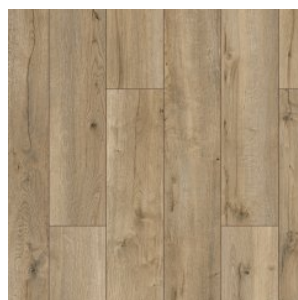

Прямая ссылка
на коллекцию на bigfloor.pro

Ламинат
FLOORPAN / LAGOON
Актуальный ассортимент расцветок

FP709 ДУБ АКТЕОН

FP710 ДУБ ДАРТМУР

FP711 ВЯЗ МАРСЕЛЬ

FP712 ДУБ АЛЬВАРО

FP713 СОСНА МАРСАЛА

FP714 ДУБ МИЛФОРД

FP715 ДУБ СИНТРА

FP716 ДУБ КАНКУН

FP719 КРИСТАЛЛ ГРЕЙ

FP720 ДУБ МАРКЕС

FP721 ДУБ ГАЭЛЬ

Изображения дизайнов могут отличаться от реальных образцов продукции в связи с особенностями цветопередачи полиграфического производства.