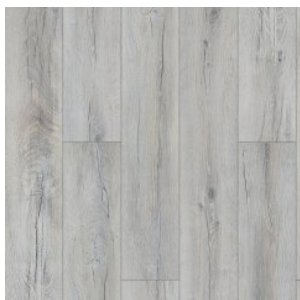

ТЕХНИЧЕСКИЕ ДАННЫЕ	ЗНАЧЕНИЕ
Бренд	FLOORPAN
Коллекция	LAGOON
Страна производства	РОССИЯ
Класс помещения	23/33
Тип помещения	спальня, кабинет, гостиная, кухня, коридор, небольшой офис, переговорная комната, палаты больниц, игровые комнаты детских садов, холлы больниц, коридоры и классы школ
Полосность	однорядная/многополосная
Общая толщина	8 мм
Тип планки	стандартная
Рельеф / Структура поверхности покрытия	стандартное
Фаска	4V
Тип соединения	2G
Количество в упаковке	2.131 м ²
Устойчивость к воздействию мебели на роликовых ножках	средняя
Срок службы	25 лет

Прямая ссылка
на коллекцию на bigfloor.pro

Ламинат
FLOORPAN / LAGOON
Актуальный ассортимент расцветок

FP709 ДУБ АКТЕОН

FP710 ДУБ ДАРТМУР

FP711 ВЯЗ МАРСЕЛЬ

FP712 ДУБ АЛЬВАРО

FP713 СОСНА МАРСАЛА

FP714 ДУБ МИЛФОРД