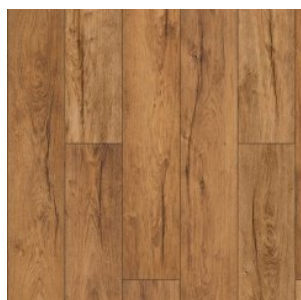

Прямая ссылка
на коллекцию на bigfloor.pro

Ламинат
FLOORPAN / LAGOON
Актуальный ассортимент расцветок

FR709 ДУБ АКТЕОН

FR710 ДУБ ДАРТМУР

FR711 ВЯЗ МАРСЕЛЬ

FR712 ДУБ АЛЬВАРО

FR713 СОСНА МАРСАЛА

FR714 ДУБ МИЛФОРД

FR715 ДУБ СИНТРА

FR716 ДУБ КАНКУН

FR719 КРИСТАЛЛ ГРЕЙ

FR720 ДУБ МАРКЕС

FR721 ДУБ ГАЭЛЬ

Изображения дизайнов могут отличаться от реальных образцов продукции в связи с особенностями цветопередачи полиграфического производства.