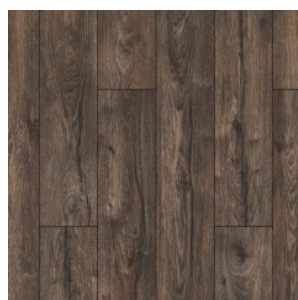

Прямая ссылка
на коллекцию на bigfloor.pro

Ламинат
FLOORPAN / LAGOON
Актуальный ассортимент расцветок

FP709 ДУБ АКТЕОН

FP710 ДУБ ДАРТМУР

FP711 ВЯЗ МАРСЕЛЬ

FP712 ДУБ АЛЬВАРО

FP713 СОСНА МАРСАЛА

FP714 ДУБ МИЛФОРД