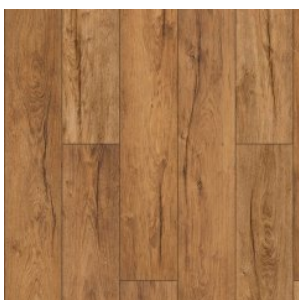

Прямая ссылка
на коллекцию на bigfloor.pro

Ламинат
FLOORPAN / LAGOON
Актуальный ассортимент расцветок

FP709 ДУБ АКТЕОН

FP710 ДУБ ДАРТМУР

FP711 ВЯЗ МАРСЕЛЬ

FP713 СОСНА МАРСАЛА

FP714 ДУБ МИЛФОРД

FP715 ДУБ СИНТРА

FP716 ДУБ КАНКУН

FP719 КРИСТАЛЛ ГРЕЙ

FP720 ДУБ МАРКЕС

FP721 ДУБ ГАЭЛЬ

FP733 ДУБ КОРДЕРО

Изображения дизайнов могут отличаться от реальных образцов продукции в связи с особенностями цветопередачи полиграфического производства.