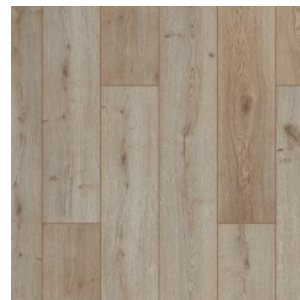

Прямая ссылка
на коллекцию на bigfloor.pro

Ламинат
FLOORPAN / LAGOON
Актуальный ассортимент расцветок

FR709 ДУБ АКТЕОН

FR710 ДУБ ДАРТМУР

FR711 ВЯЗ МАРСЕЛЬ

FR712 ДУБ АЛЬВАРО

FR713 СОСНА МАРСАЛА

FR714 ДУБ МИЛФОРД