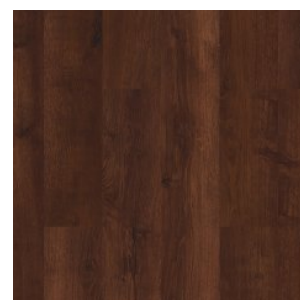

Прямая ссылка
на коллекцию на bigfloor.pro

Ламинат
FLOORPAN / LAGOON
Актуальный ассортимент расцветок

FP709 ДУБ АКТЕОН

FP710 ДУБ ДАРТМУР

FP711 ВЯЗ МАРСЕЛЬ

FP712 ДУБ АЛЬВАРО

FP713 СОСНА МАРСАЛА

FP714 ДУБ МИЛФОРД

FP715 ДУБ СИНТРА

FP716 ДУБ КАНКУН

FP719 КРИСТАЛЛ ГРЕЙ

FP720 ДУБ МАРКЕС

FP721 ДУБ ГАЭЛЬ

Изображения дизайнов могут отличаться от реальных образцов продукции в связи с особенностями цветопередачи полиграфического производства.