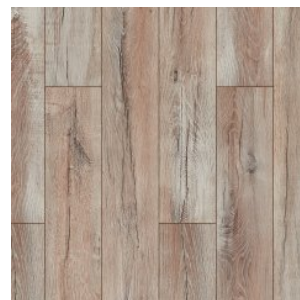

Прямая ссылка
на коллекцию на bigfloor.pro

Ламинат
FLOORPAN / LAGOON
Актуальный ассортимент расцветок

FP709 ДУБ АКТЕОН

FP710 ДУБ ДАРТМУР

FP711 ВЯЗ МАРСЕЛЬ

FP713 СОСНА МАРСАЛА

FP714 ДУБ МИЛФОРД

FP715 ДУБ СИНТРА