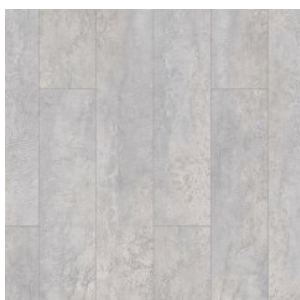

FP719 КРИСТАЛЛ ГРЕЙ