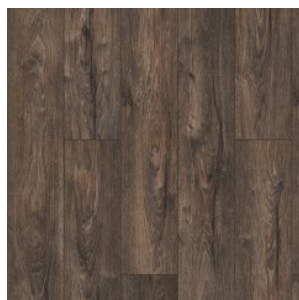

Прямая ссылка
на коллекцию на bigfloor.pro

Ламинат
FLOORPAN / LAGOON
Актуальный ассортимент расцветок

FP709 ДУБ АКТЕОН

FP710 ДУБ ДАРТМУР

FP711 ВЯЗ МАРСЕЛЬ

FP713 СОСНА МАРСАЛА

FP714 ДУБ МИЛФОРД

FP715 ДУБ СИНТРА

FP716 ДУБ КАНКУН

FP719 КРИСТАЛЛ ГРЕЙ

FP720 ДУБ МАРКЕС

FP721 ДУБ ГАЭЛЬ

FP733 ДУБ КОРДЕРО

Изображения дизайнов могут отличаться от реальных образцов продукции в связи с особенностями цветопередачи полиграфического производства.