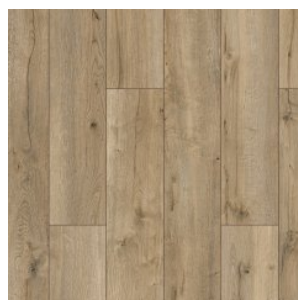

Прямая ссылка
на коллекцию на bigfloor.pro

Ламинат
FLOORPAN / LAGOON
Актуальный ассортимент расцветок

FP709 ДУБ АКТЕОН

FP710 ДУБ ДАРТМУР

FP711 ВЯЗ МАРСЕЛЬ

FP712 ДУБ АЛЬВАРО

FP713 СОСНА МАРСАЛА

FP714 ДУБ МИЛФОРД

FP715 ДУБ СИНТРА

FP716 ДУБ КАНКУН

FP719 КРИСТАЛЛ ГРЕЙ

FP720 ДУБ МАРКЕС

FP721 ДУБ ГАЭЛЬ

Изображения дизайнов могут отличаться от реальных образцов продукции в связи с особенностями цветопередачи полиграфического производства.