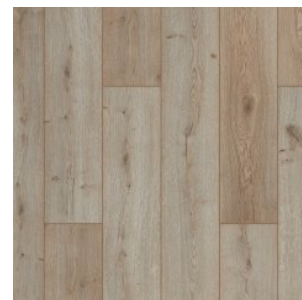

Прямая ссылка
на коллекцию на bigfloor.pro

Ламинат
FLOORPAN / LAGOON
Актуальный ассортимент расцветок

FP709 ДУБ АКТЕОН

FP710 ДУБ ДАРТМУР

FP711 ВЯЗ МАРСЕЛЬ

FP712 ДУБ АЛЬВАРО

FP713 СОСНА МАРСАЛА

FP714 ДУБ МИЛФОРД