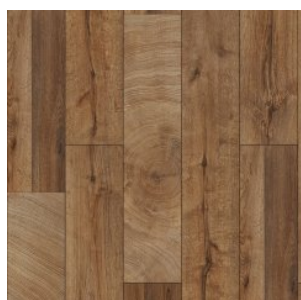

Прямая ссылка
на коллекцию на bigfloor.pro

Ламинат
FLOORPAN / LAGOON
Актуальный ассортимент расцветок

FR709 ДУБ АКТЕОН

FR710 ДУБ ДАРТМУР

FR711 ВЯЗ МАРСЕЛЬ

FR712 ДУБ АЛЬВАРО

FR713 СОСНА МАРСАЛА

FR714 ДУБ МИЛФОРД