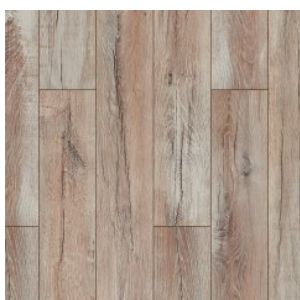

Прямая ссылка
на коллекцию на bigfloor.pro

Ламинат
FLOORPAN / LAGOON
Актуальный ассортимент расцветок

FR709 ДУБ АКТЕОН

FR710 ДУБ ДАРТМУР

FR711 ВЯЗ МАРСЕЛЬ

FR712 ДУБ АЛЬВАРО

FR713 СОСНА МАРСАЛА

FR714 ДУБ МИЛФОРД