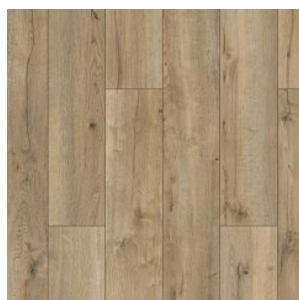

ТЕХНИЧЕСКИЕ ДАННЫЕ	ЗНАЧЕНИЕ
Бренд	FLOORPAN
Коллекция	LAGOON
Страна производства	РОССИЯ
Класс помещения	23/33
Тип помещения	Гостиная/кухня/коридор/Детский сад/школа/Офис/Спальня/детская
Полосность	однополосная/многополосная
Общая толщина	8 мм
Тип планки	стандартная
Размер планки/плитки	138*19,3 см
Рельеф / Структура поверхности покрытия	стандартное
Фаска	4V
Тип соединения	2G
Количество в упаковке	2.131 м ²
Устойчивость к воздействию мебели на роликовых ножках	средняя
Срок службы	25 лет

Прямая ссылка
на коллекцию на bigfloor.pro

Ламинат
FLOORPAN / LAGOON
Актуальный ассортимент расцветок

FP709 ДУБ АКТЕОН

FP710 ДУБ ДАРТМУР

FP711 ВЯЗ МАРСЕЛЬ

FP713 СОСНА МАРСАЛА

FP714 ДУБ МИЛФОРД

FP715 ДУБ СИНТРА

FP716 ДУБ КАНКУН

FP719 КРИСТАЛЛ ГРЕЙ

FP720 ДУБ МАРКЕС

FP721 ДУБ ГАЭЛЬ

FP733 ДУБ КОРДЕРО

Изображения дизайнов могут отличаться от реальных образцов продукции в связи с особенностями цветопередачи полиграфического производства.