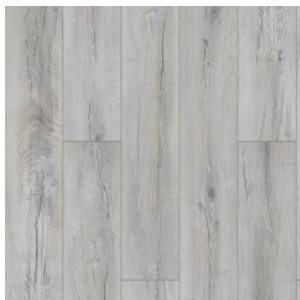

ТЕХНИЧЕСКИЕ ДАННЫЕ	ЗНАЧЕНИЕ
Бренд	FLOORPAN
Коллекция	LAGOON
Страна производства	РОССИЯ
Класс помещения	23/33
Тип помещения	спальня, кабинет, гостиная, кухня, коридор, небольшой офис, переговорная комната, палаты больниц, игровые комнаты детских садов, холлы больниц, коридоры и классы школ
Полосность	однополосная/многополосная
Толщина	8 мм
Тип планки	стандартная
Рельеф / Структура поверхности покрытия	стандартное
Фаска	4V
Тип соединения	2G
Количество в упаковке	2.131 ²
Устойчивость к воздействию мебели на роликовых ножках	средняя
Срок службы, лет	25

Прямая ссылка
на коллекцию на bigfloor.pro

Ламинат
FLOORPAN / LAGOON
Актуальный ассортимент расцветок

FR709 ДУБ АКТЕОН

FR710 ДУБ ДАРТМУР

FR711 ВЯЗ МАРСЕЛЬ

FR712 ДУБ АЛЬВАРО

FR713 СОСНА МАРСАЛА

FR714 ДУБ МИЛФОРД