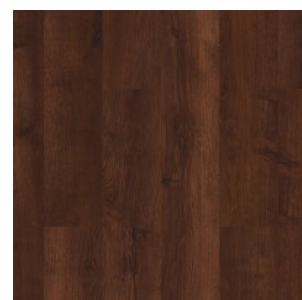

FP716 ДУБ КАНКУН