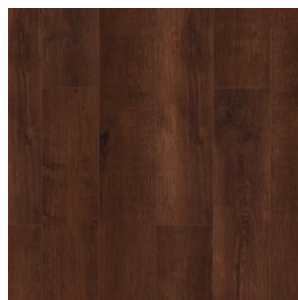

Прямая ссылка
на коллекцию на bigfloor.pro

Ламинат
FLOORPAN / LAGOON
Актуальный ассортимент расцветок

FP709 ДУБ АКТЕОН

FP710 ДУБ ДАРТМУР

FP711 ВЯЗ МАРСЕЛЬ

FP713 СОСНА МАРСАЛА

FP714 ДУБ МИЛФОРД

FP715 ДУБ СИНТРА

FP716 ДУБ КАНКУН

FP719 КРИСТАЛЛ ГРЕЙ

FP720 ДУБ МАРКЕС

FP721 ДУБ ГАЭЛЬ

FP733 ДУБ КОРДЕРО

Изображения дизайнов могут отличаться от реальных образцов продукции в связи с особенностями цветопередачи полиграфического производства.