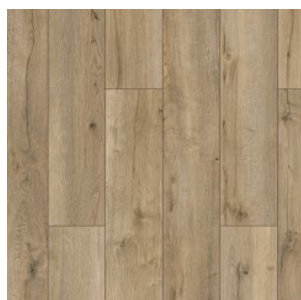

Прямая ссылка
на коллекцию на bigfloor.pro

Ламинат
FLOORPAN / LAGOON
Актуальный ассортимент расцветок

FP709 ДУБ АКТЕОН

FP710 ДУБ ДАРТМУР

FP711 ВЯЗ МАРСЕЛЬ

FP713 СОСНА МАРСАЛА

FP714 ДУБ МИЛФОРД

FP715 ДУБ СИНТРА

FP716 ДУБ КАНКУН

FP719 КРИСТАЛЛ ГРЕЙ

FP720 ДУБ МАРКЕС

FP721 ДУБ ГАЭЛЬ

Изображения дизайнов могут отличаться от реальных образцов продукции в связи с особенностями цветопередачи полиграфического производства.