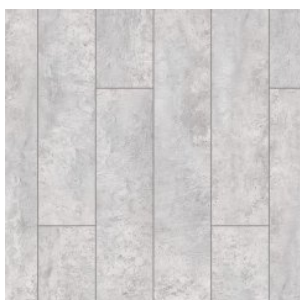

FP719 КРИСТАЛЛ ГРЕЙ