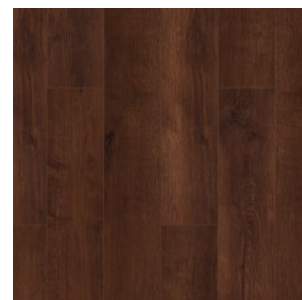

FP716 ДУБ КАНКУН