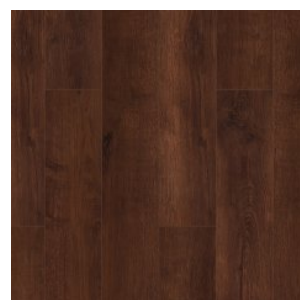

FR716 ДУБ КАНКУН