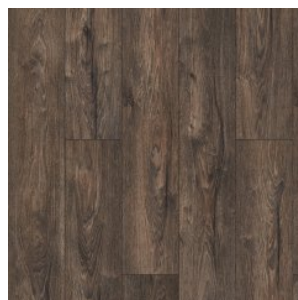

Прямая ссылка
на коллекцию на bigfloor.pro

Ламинат
FLOORPAN / LAGOON
Актуальный ассортимент расцветок

FP709 ДУБ АКТЕОН

FP710 ДУБ ДАРТМУР

FP711 ВЯЗ МАРСЕЛЬ

FP712 ДУБ АЛЬВАРО

FP713 СОСНА МАРСАЛА

FP714 ДУБ МИЛФОРД