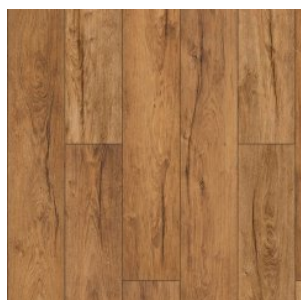

Прямая ссылка
на коллекцию на bigfloor.pro

Ламинат
FLOORPAN / LAGOON
Актуальный ассортимент расцветок

FP709 ДУБ АКТЕОН

FP710 ДУБ ДАРТМУР

FP711 ВЯЗ МАРСЕЛЬ

FP712 ДУБ АЛЬВАРО

FP713 СОСНА МАРСАЛА

FP714 ДУБ МИЛФОРД

FP715 ДУБ СИНТРА

FP716 ДУБ КАНКУН

FP719 КРИСТАЛЛ ГРЕЙ

FP720 ДУБ МАРКЕС

FP721 ДУБ ГАЭЛЬ

Изображения дизайнов могут отличаться от реальных образцов продукции в связи с особенностями цветопередачи полиграфического производства.