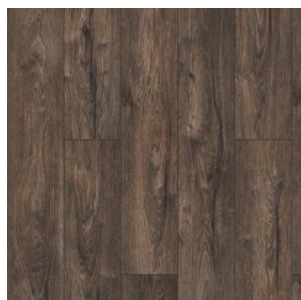

Прямая ссылка
на коллекцию на bigfloor.pro

Ламинат
FLOORPAN / LAGOON
Актуальный ассортимент расцветок

FP709 ДУБ АКТЕОН

FP710 ДУБ ДАРТМУР

FP711 ВЯЗ МАРСЕЛЬ

FP713 СОСНА МАРСАЛА

FP714 ДУБ МИЛФОРД

FP715 ДУБ СИНТРА

FP716 ДУБ КАНКУН

FP719 КРИСТАЛЛ ГРЕЙ

FP720 ДУБ МАРКЕС

FP721 ДУБ ГАЭЛЬ

Изображения дизайнов могут отличаться от реальных образцов продукции в связи с особенностями цветопередачи полиграфического производства.