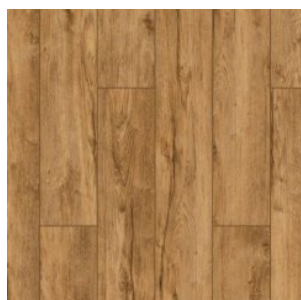

FP720 ДУБ МАРКЕС