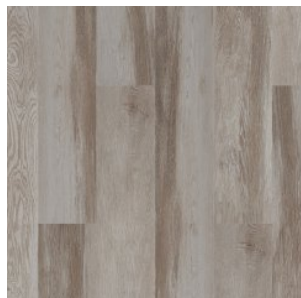

ТЕХНИЧЕСКИЕ ДАННЫЕ	ЗНАЧЕНИЕ
Бренд	FLOORPAN
Коллекция	LAGOON
Страна производства	РОССИЯ
Класс помещения	23/33
Тип помещения	спальня, кабинет, гостиная, кухня, коридор, небольшой офис, переговорная комната, палаты больниц, игровые комнаты детских садов, холлы больниц, коридоры и классы школ
Полосность	однополосная/многополосная
Толщина	8 мм
Тип планки	стандартная
Рельеф / Структура поверхности покрытия	стандартное
Фаска	4V
Тип соединения	2G
Количество в упаковке	2.131 ²
Устойчивость к воздействию мебели на роликовых ножках	средняя
Срок службы, лет	25

Прямая ссылка
на коллекцию на bigfloor.pro

Ламинат
FLOORPAN / LAGOON
Актуальный ассортимент расцветок

FP709 ДУБ АКТЕОН

FP710 ДУБ ДАРТМУР

FP711 ВЯЗ МАРСЕЛЬ

FP712 ДУБ АЛЬВАРО

FP713 СОСНА МАРСАЛА

FP714 ДУБ МИЛФОРД