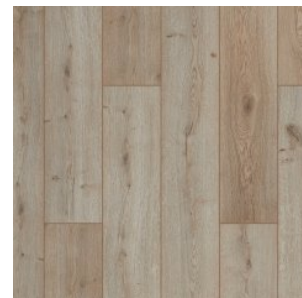

Прямая ссылка
на коллекцию на bigfloor.pro

Ламинат
FLOORPAN / LAGOON
Актуальный ассортимент расцветок

FP709 ДУБ АКТЕОН

FP710 ДУБ ДАРТМУР

FP711 ВЯЗ МАРСЕЛЬ

FP712 ДУБ АЛЬВАРО

FP713 СОСНА МАРСАЛА

FP714 ДУБ МИЛФОРД

FP715 ДУБ СИНТРА

FP716 ДУБ КАНКУН

FP719 КРИСТАЛЛ ГРЕЙ

FP720 ДУБ МАРКЕС

FP721 ДУБ ГАЭЛЬ

Изображения дизайнов могут отличаться от реальных образцов продукции в связи с особенностями цветопередачи полиграфического производства.