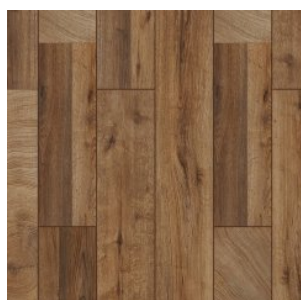

Прямая ссылка
на коллекцию на bigfloor.pro

Ламинат
FLOORPAN / LAGOON
Актуальный ассортимент расцветок

FP709 ДУБ АКТЕОН

FP710 ДУБ ДАРТМУР

FP711 ВЯЗ МАРСЕЛЬ

FP712 ДУБ АЛЬВАРО

FP713 СОСНА МАРСАЛА

FP714 ДУБ МИЛФОРД

FP715 ДУБ СИНТРА

FP716 ДУБ КАНКУН

FP719 КРИСТАЛЛ ГРЕЙ

FP720 ДУБ МАРКЕС

FP721 ДУБ ГАЭЛЬ

Изображения дизайнов могут отличаться от реальных образцов продукции в связи с особенностями цветопередачи полиграфического производства.