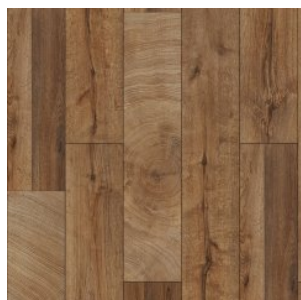

Прямая ссылка
на коллекцию на bigfloor.pro

Ламинат
FLOORPAN / LAGOON
Актуальный ассортимент расцветок

FP709 ДУБ АКТЕОН

FP710 ДУБ ДАРТМУР

FP711 ВЯЗ МАРСЕЛЬ

FP712 ДУБ АЛЬВАРО

FP713 СОСНА МАРСАЛА

FP714 ДУБ МИЛФОРД