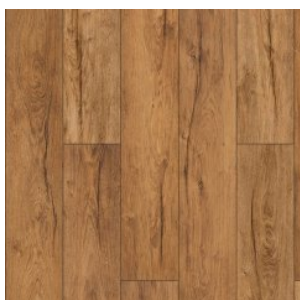

Прямая ссылка
на коллекцию на bigfloor.pro

Ламинат
FLOORPAN / LAGOON
Актуальный ассортимент расцветок

FP709 ДУБ АКТЕОН

FP710 ДУБ ДАРТМУР

FP711 ВЯЗ МАРСЕЛЬ

FP713 СОСНА МАРСАЛА

FP714 ДУБ МИЛФОРД

FP715 ДУБ СИНТРА

FP716 ДУБ КАНКУН

FP719 КРИСТАЛЛ ГРЕЙ

FP720 ДУБ МАРКЕС

FP721 ДУБ ГАЭЛЬ

Изображения дизайнов могут отличаться от реальных образцов продукции в связи с особенностями цветопередачи полиграфического производства.