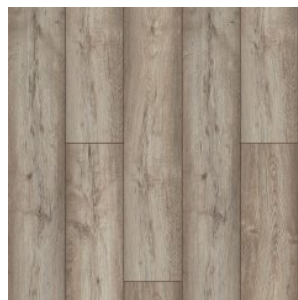

Прямая ссылка
на коллекцию на bigfloor.pro

Ламинат
FLOORPAN / LAGOON
Актуальный ассортимент расцветок

FP709 ДУБ АКТЕОН

FP710 ДУБ ДАРТМУР

FP711 ВЯЗ МАРСЕЛЬ

FP712 ДУБ АЛЬВАРО

FP713 СОСНА МАРСАЛА

FP714 ДУБ МИЛФОРД