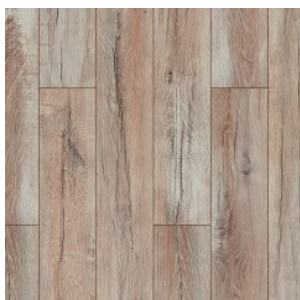

Прямая ссылка
на коллекцию на bigfloor.pro

Ламинат
FLOORPAN / LAGOON
Актуальный ассортимент расцветок

FP709 ДУБ АКТЕОН

FP710 ДУБ ДАРТМУР

FP711 ВЯЗ МАРСЕЛЬ

FP712 ДУБ АЛЬВАРО

FP713 СОСНА МАРСАЛА

FP714 ДУБ МИЛФОРД