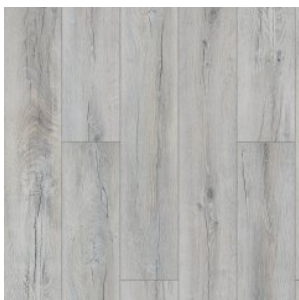

ТЕХНИЧЕСКИЕ ДАННЫЕ	ЗНАЧЕНИЕ
Бренд	FLOORPAN
Коллекция	LAGOON
Страна производства	РОССИЯ
Класс помещения	23/33
Тип помещения	Гостиная/кухня/коридор/Детский сад/школа/Офис/Спальня/детская
Полосность	однополосная/многополосная
Общая толщина	8 мм
Тип планки	стандартная
Размер планки/плитки	138*19,3 см
Рельеф / Структура поверхности покрытия	стандартное
Фаска	4V
Тип соединения	2G
Количество в упаковке	2.131 м ²
Устойчивость к воздействию мебели на роликовых ножках	средняя
Срок службы	25 лет

Прямая ссылка
на коллекцию на bigfloor.pro

Ламинат
FLOORPAN / LAGOON
Актуальный ассортимент расцветок

FP709 ДУБ АКТЕОН

FP710 ДУБ ДАРТМУР

FP711 ВЯЗ МАРСЕЛЬ

FP713 СОСНА МАРСАЛА

FP714 ДУБ МИЛФОРД

FP715 ДУБ СИНТРА