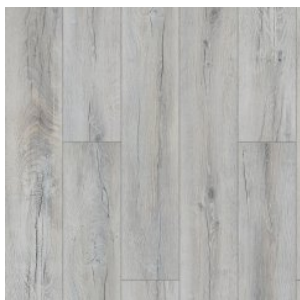

ТЕХНИЧЕСКИЕ ДАННЫЕ	ЗНАЧЕНИЕ
Бренд	FLOORPAN
Коллекция	LAGOON
Страна производства	РОССИЯ
Класс помещения	23/33
Тип помещения	спальня, кабинет, гостиная, кухня, коридор, небольшой офис, переговорная комната, палаты больниц, игровые комнаты детских садов, холлы больниц, коридоры и классы школ
Полосность	однополосная/многополосная
Общая толщина	8 мм
Тип планки	стандартная
Размер планки/плитки	138*19,3 см
Рельеф / Структура поверхности покрытия	стандартное
Фаска	4V
Тип соединения	2G
Количество в упаковке	2.131 м ²
Устойчивость к воздействию мебели на роликовых ножках	средняя
Срок службы	25 лет

Прямая ссылка
на коллекцию на bigfloor.pro

Ламинат
FLOORPAN / LAGOON
Актуальный ассортимент расцветок

FP709 ДУБ АКТЕОН

FP710 ДУБ ДАРТМУР

FP711 ВЯЗ МАРСЕЛЬ

FP713 СОСНА МАРСАЛА

FP714 ДУБ МИЛФОРД

FP715 ДУБ СИНТРА