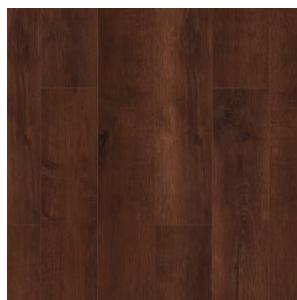

Прямая ссылка
на коллекцию на bigfloor.pro

Ламинат
FLOORPAN / LAGOON
Актуальный ассортимент расцветок

FP709 ДУБ АКТЕОН

FP710 ДУБ ДАРТМУР

FP711 ВЯЗ МАРСЕЛЬ

FP713 СОСНА МАРСАЛА

FP714 ДУБ МИЛФОРД

FP715 ДУБ СИНТРА

FP716 ДУБ КАНКУН

FP719 КРИСТАЛЛ ГРЕЙ

FP720 ДУБ МАРКЕС

FP721 ДУБ ГАЭЛЬ

Изображения дизайнов могут отличаться от реальных образцов продукции в связи с особенностями цветопередачи полиграфического производства.