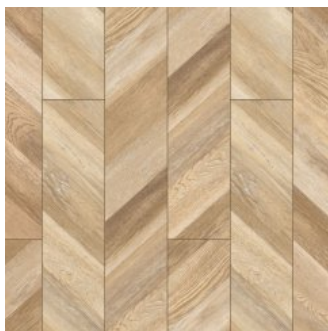

ТЕХНИЧЕСКИЕ ДАННЫЕ	ЗНАЧЕНИЕ
Бренд	COMFORT
Коллекция	LARGE 8_33
Страна производства	РОССИЯ
Класс помещения	23/33
Тип помещения	Гостиная/кухня/коридор/Детский сад/школа/Офис/Спальня/детская
Полосность	однополосная
Общая толщина	8 мм
Тип планки	стандартная
Рельеф / Структура поверхности покрытия	стандартное
Фаска	4V
Тип соединения	2G
Количество в упаковке	2.543 м ²
Устойчивость к воздействию мебели на роликовых ножках	средняя
Срок службы	25 лет

Прямая ссылка
на коллекцию на bigfloor.pro

Ламинат
COMFORT / LARGE 8_33
Актуальный ассортимент расцветок

ЕС1027 ДУБ КЕСТИНКОРТ
МОККО

ЕС1028 ДУБ КЕСТИНКОРТ
ШАМПАНЬ

Изображения дизайнов могут отличаться от реальных образцов продукции в связи с особенностями цветопередачи полиграфического производства.