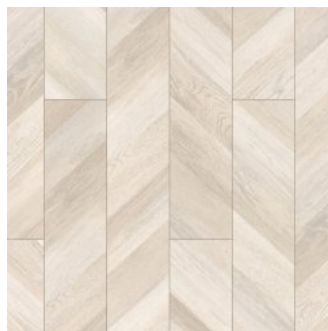

ТЕХНИЧЕСКИЕ ДАННЫЕ	ЗНАЧЕНИЕ
Бренд	COMFORT
Коллекция	LARGE 8_33
Страна производства	РОССИЯ
Класс помещения	23/33
Тип помещения	Гостиная/кухня/коридор/Детский сад/школа/Офис/Спальня/детская
Полосность	однополосная
Общая толщина	8 мм
Тип планки	стандартная
Рельеф / Структура поверхности покрытия	стандартное
Фаска	4V
Тип соединения	2G
Количество в упаковке	2.543 м ²
Устойчивость к воздействию мебели на роликовых ножках	средняя
Срок службы	25 лет

Прямая ссылка
на коллекцию на bigfloor.pro

Ламинат
COMFORT / LARGE 8_33
Актуальный ассортимент расцветок

ЕС1027 ДУБ КЕСТИНКОРТ
МОККО

ЕС1028 ДУБ КЕСТИНКОРТ
ШАМПАНЬ

Изображения дизайнов могут отличаться от реальных образцов продукции в связи с особенностями цветопередачи полиграфического производства.