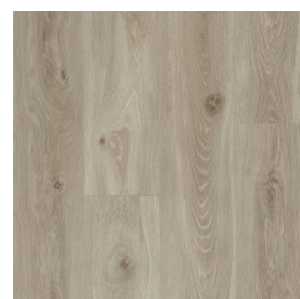

ТЕХНИЧЕСКИЕ ДАННЫЕ	ЗНАЧЕНИЕ
Бренд	BERRYALLOC
Коллекция	OCEAN 12 XL
Страна производства	БЕЛЬГИЯ
Класс помещения	23/33
Тип помещения	спальня, кабинет, гостиная, кухня, коридор, небольшой офис, переговорная комната, палаты больниц, игровые комнаты детских садов, холлы больниц, коридоры и классы школ
Полосность	однополосная
Толщина	12 мм
Тип планки	широкая
Размер планки/плитки	203,8*24,1 см
Рельеф / Структура поверхности покрытия	синхронное
Фаска	4V
Тип соединения	5G
Количество в упаковке	1.96 ²
Устойчивость к воздействию мебели на роликовых ножках	средняя
Срок службы, лет	20

Прямая ссылка
на коллекцию на bigfloor.pro

Ламинат
BERRYALLOC / OCEAN 12 XL
Актуальный ассортимент расцветок

B1103 GYANT XL LIGHT

B1104 GYANT XL LIGHT GREY

B1105 GYANT XL LIGHT
NATURAL

B1107 GYANT XL NATURAL

B1108 GYANT XL GREY

B1111 GYANT XL BROWN

B1113 GYANT XL DARK
BROWNB6405 BLOOM LIGHT
NATURAL

B6407 BLOOM NATURAL

B7307 JAVA NATURAL

Изображения дизайнов могут отличаться от реальных образцов продукции в связи с особенностями цветопередачи полиграфического производства.