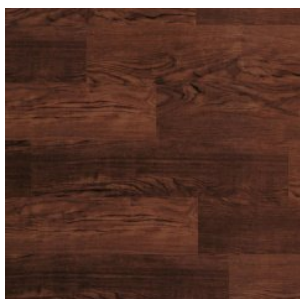

Прямая ссылка
на коллекцию на bigfloor.pro

Ламинат
BERRYALLOC / OCEAN V4
Актуальный ассортимент расцветок

B4103 GYANT LIGHT

B4107 GYANT NATURAL

B4108 GYANT GREY

B6003 PINE LIGHT

B7408 STONE GREY

B7410 STONE DARK GREY

B7415 STONE COPPER

B7501 CHARME WHITE

B7510 CHARME DARK GREY

B7605 TEXAS LIGHT NATURAL

B7608 TEXAS GREY

B7611 TEXAS BROWN

B7811 TEAK BROWN

B7904 SPIRIT LIGHT GREY