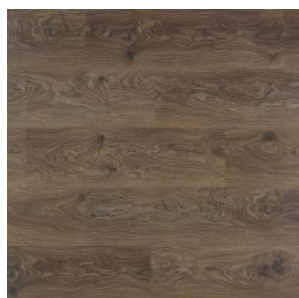

Прямая ссылка  
на коллекцию на [bigfloor.pro](https://bigfloor.pro)

Ламинат  
TRENDLINE / TRENDLINE GROOVY PRO  
Актуальный ассортимент расцветок

B6703 VERDI OAK

B6705 VIVALDI OAK

B6707 PUCCINI OAK

B6708 BELLINI OAK

B6812 PINE PURE

B6901 WHITE WASHED OAK

B7003 ROSE OAK

B7007 LOTUS OAK

B7008 MAGNOLIA OAK

B7011 POPPY OAK

B7103 CAMBRIDGE OAK

B7107 LIVERPOOL OAK

B7110 BRIGHTON OAK

B7111 LONDON OAK

B7204 CORSICA OAK

B7206 FIJI OAK

**B7207 SICILY OAK**

**B7211 BAHAMAS OAK**

Изображения дизайнов могут отличаться от реальных образцов продукции в связи с особенностями цветопередачи полиграфического производства.