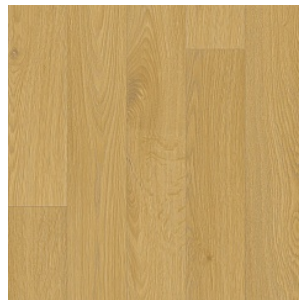

**INDIGO**

Ширина: 2 М  
Размерность дизайна: - см

**RICH GREEN**

Ширина: 2 М  
Размерность дизайна: - см

**SMOKY GREY**

Ширина: 2 М  
Размерность дизайна: - см

**RED FOX**

Ширина: 2 М  
Размерность дизайна: - см

**OCEAN BLUE**

Ширина: 2 М  
Размерность дизайна: - см

**FALCO 22**

Ширина: 2 М  
Размерность дизайна: 10 x 100 см

Изображения дизайнов могут отличаться от реальных образцов продукции в связи с особенностями цветопередачи полиграфического производства.