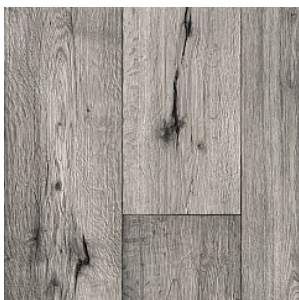

ТЕХНИЧЕСКИЕ ДАННЫЕ	ЗНАЧЕНИЕ
Бренд	JUTEKS
Коллекция	BRAVO
Страна производства	РОССИЯ
Класс помещения	23/32
Тип помещения	Гостиная/кухня/коридор/Детский сад/школа/Офис/Спальня/детская
Общая толщина *	3 мм
Толщина защитного слоя *	0.4 мм
Тип основы	дублированная
Дополнительный защитный лак	да
Структура поверхности	дерево
Рельеф / Структура поверхности покрытия	живая структура / глубокий рельеф
Намотка стандартного рулона	18-30 М
Класс пожарной опасности (РФ)	КМ5
Пожарно-технические характеристики: воспламеняемость (В)	В3
Пожарно-технические характеристики: дымообразование (Д)	Д3
Пожарно-технические характеристики: токсичность (Т)	Т2
Пожарно-технические характеристики: распространение пламени (РП)	РП3
Устойчивость к воздействию мебели на роликовых ножках	высокая
Санитарно-химические показатели	соответствуют нормативам
Индекс снижения уровня ударного шума	18 дБ
Абсолютная остаточная деформация	≤ 1,0 мм
Антистатические свойства	антистатичный (≤ 2 kV)
Срок службы бытовой	15 лет

* Допустимые отклонения общей толщины, толщины защитного слоя в соответствии с ТУ завода-производителя не превышают ± 10%

Прямая ссылка
на коллекцию на bigfloor.pro

Линолеум ПВХ
JUTEKS / BRAVO
Актуальный ассортимент расцветок и ширин

VERO 16

Ширина: 2,5/3/3,5/4 М
Размерность дизайна: 14,2 x 100 см

VERO 17

Ширина: 2,5/3/3,5/4 М
Размерность дизайна: 14,2 x 100 см

Изображения дизайнов могут отличаться от реальных образцов продукции в связи с особенностями цветопередачи полиграфического производства.