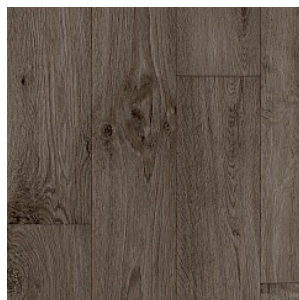

HARWIK 7

Ширина: 2,5/3/3,5/4 М
Размерность дизайна: 20 x 150 см

HARWIK 8

Ширина: 2,5/3/3,5/4 М
Размерность дизайна: 20 x 150 см

MUSKAT 12

Ширина: 2,5/3/3,5/4 М
Размерность дизайна: 20 x 150 см

VERO 15

Ширина: 2,5/3/3,5/4 М
Размерность дизайна: 14,2 x 100 см

VERO 16

Ширина: 2,5/3/3,5/4 М
Размерность дизайна: 14,2 x 100 см

VERO 17

Ширина: 2,5/3/3,5/4 М
Размерность дизайна: 14,2 x 100 см

Изображения дизайнов могут отличаться от реальных образцов продукции в связи с особенностями цветопередачи полиграфического производства.