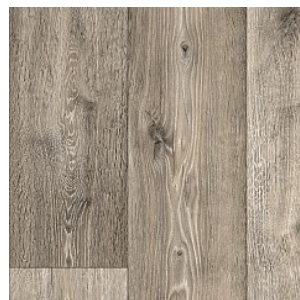

* Допустимые отклонения общей толщины, толщины защитного слоя в соответствии с ТУ завода-производителя не превышают ± 10%

Прямая ссылка
на коллекцию на bigfloor.pro

Линолеум ПВХ
JUTEKS / BRAVO
Актуальный ассортимент расцветок и ширин

HARWIK 7

Ширина: 2,5/3/3,5/4 М
Размерность дизайна: 20 x 150 см

HARWIK 8

Ширина: 2,5/3/3,5/4 М
Размерность дизайна: 20 x 150 см

MUSKAT 12

Ширина: 2,5/3/3,5/4 М
Размерность дизайна: 20 x 150 см

VERO 15

Ширина: 2,5/3/3,5/4 М
Размерность дизайна: 14,2 x 100 см

VERO 16

Ширина: 2,5/3/3,5/4 М
Размерность дизайна: 14,2 x 100 см

VERO 17

Ширина: 2,5/3/3,5/4 М
Размерность дизайна: 14,2 x 100 см

Изображения дизайнов могут отличаться от реальных образцов продукции в связи с особенностями цветопередачи полиграфического производства.