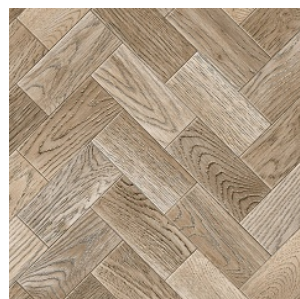

DOMINO 9

Ширина: 2,5/3/3,5/4 М
Размерность дизайна: 7,8 x 18 см