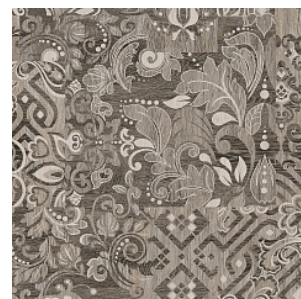

VEGAS 23

Ширина: 2,5/3/3,5/4 М
Размерность дизайна: 16,6 x 100 см

AVENTURA 8

Ширина: 2,5/3/3,5/4 М
Размерность дизайна: 20 x 100 см

AVENTURA 10

Ширина: 2,5/3/3,5/4 М
Размерность дизайна: 20 x 100 см

GOTICK OAK 3

Ширина: 2,5/3/3,5/4 М
Размерность дизайна: 11 x 100 см

DOMINO 9

Ширина: 2,5/3/3,5/4 М
Размерность дизайна: 7,8 x 18 см

RUNA 1

Ширина: 2,5/3 М
Размерность дизайна: - см

Изображения дизайнов могут отличаться от реальных образцов продукции в связи с особенностями цветопередачи полиграфического производства.