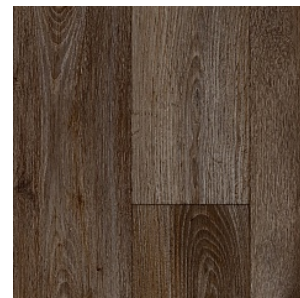

AVENTURA 8

Ширина: 2,5/3/3,5/4 М
Размерность дизайна: 20 x 100 см