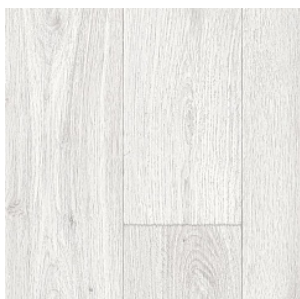

Прямая ссылка
на коллекцию на bigfloor.pro

Линолеум ПВХ
TEXTURA / CONCORD NXT
Актуальный ассортимент расцветок и ширин

ORNES 1

Ширина: 2,5/3/3,5/4 М
Размерность дизайна: 20 x 100 см

ORNES 2

Ширина: 2,5/3/3,5/4 М
Размерность дизайна: 20 x 100 см

VEGAS 23

Ширина: 2,5/3/3,5/4 М
Размерность дизайна: 16,6 x 100 см

AVENTURA 8

Ширина: 2,5/3/3,5/4 М
Размерность дизайна: 20 x 100 см

AVENTURA 10

Ширина: 2,5/3/3,5/4 М
Размерность дизайна: 20 x 100 см

GOTICK OAK 3