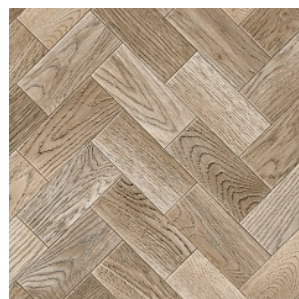

**AVENTURA 10**

Ширина: 2,5/3/3,5/4 М  
Размерность дизайна: 20 x 100 см

**GOTICK OAK 3**

Ширина: 2,5/3/3,5/4 М  
Размерность дизайна: 11 x 100 см

**DOMINO 9**

Ширина: 2,5/3/3,5/4 М  
Размерность дизайна: 7,8 x 18 см