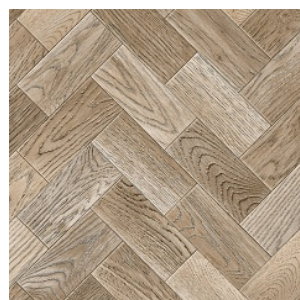

ORNES 1

Ширина: 2,5/3/3,5/4 М
Размерность дизайна: 20 x 100 см

ORNES 2

Ширина: 2,5/3/3,5/4 М
Размерность дизайна: 20 x 100 см

VEGAS 23

Ширина: 2,5/3/3,5/4 М
Размерность дизайна: 16,6 x 100 см

AVENTURA 8

Ширина: 2,5/3/3,5/4 М
Размерность дизайна: 20 x 100 см

AVENTURA 10

Ширина: 2,5/3/3,5/4 М
Размерность дизайна: 20 x 100 см

GOTICK OAK 3

Ширина: 2,5/3/3,5/4 М
Размерность дизайна: 11 x 100 см

DOMINO 9

Ширина: 2,5/3/3,5/4 М
Размерность дизайна: 7,8 x 18 см

RUNA 1

Ширина: 2,5/3 М
Размерность дизайна: - см