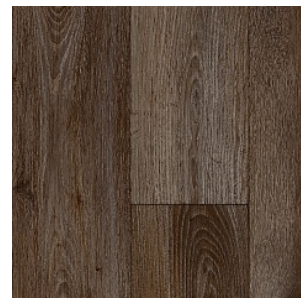

AVENTURA 8

Ширина: 2,5/3/3,5/4 М
Размерность дизайна: 20 x 100 см