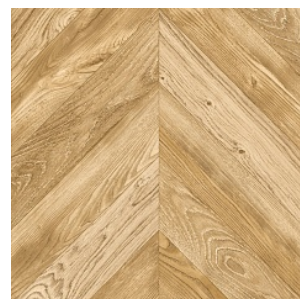

**COLUMBIAN OAK 4**

Ширина: 2,5/3/3,5/4 М  
 Размерность дизайна: 20 x 150 см

**RUFUS 1**

Ширина: 2,5/3/3,5/4 М  
 Размерность дизайна: 14,2 x 100 см

**COUNTRY OAK 4**

Ширина: 2,5/3/3,5/4 М  
 Размерность дизайна: разная ширина x 100 см

**JOLIN 3**

Ширина: 3/4 М  
 Размерность дизайна: 9 x 35 см

**MARMARIS 1**

Ширина: 3/4 М  
 Размерность дизайна: ∞ см

**CABARE 2**

Ширина: 3/3,5/4 М  
 Размерность дизайна: - см

Изображения дизайнов могут отличаться от реальных образцов продукции в связи с особенностями цветопередачи полиграфического производства.