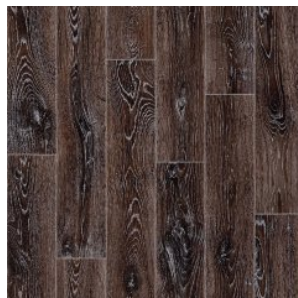

VITA 5

Ширина: 2,5/3/3,5/4 М
Размерность дизайна: 16,6 x 100 см