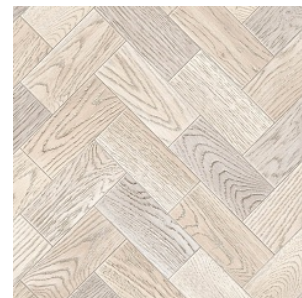

DOMINO 8

Ширина: 2,5/3/3,5/4 М
Размерность дизайна: 7,8 x 18 см