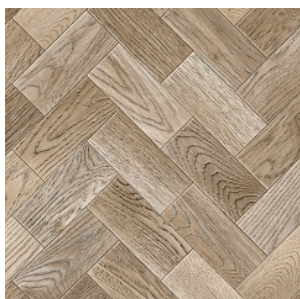

DOMINO 9

Ширина: 2,5/3/3,5/4 М
Размерность дизайна: 7,8 x 18 см