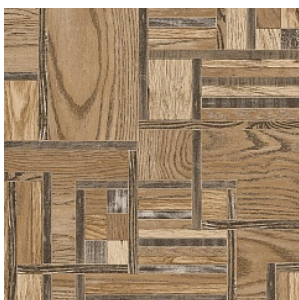

ARONA 1

Ширина: 2,5/3/3,5/4 М
Размерность дизайна: 30 x 60 см

FLINT 1

Ширина: 2,5/3/3,15/3,5/4 М
Размерность дизайна: ∞ см

FLINT 2

Ширина: 2,5/3/3,5/4 М
Размерность дизайна: ∞ см

JOLIN 1

Ширина: 3/3,15/3,5/4 М
Размерность дизайна: 9 x 35 см

CALIFORNIA 1

Ширина: 2,5/3/3,5/4 М
Размерность дизайна: разная ширина x разная длина см

CALIFORNIA 2

Ширина: 2,5/3/3,5/4 М
Размерность дизайна: разная ширина x разная длина см

RAMBOL 3

Ширина: 3/3,5/4 М
Размерность дизайна: доска - 14xразная длина / плитка - 22 см