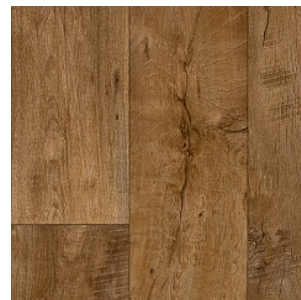

FOREST 1

Ширина: 2,5/3/3,15/3,5/4 М
Размерность дизайна: 20 x 150 см