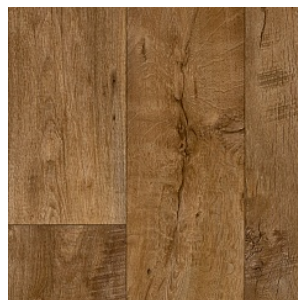

FOREST 1

Ширина: 2,5/3/3,15/3,5/4 М
Размерность дизайна: 20 x 150 см