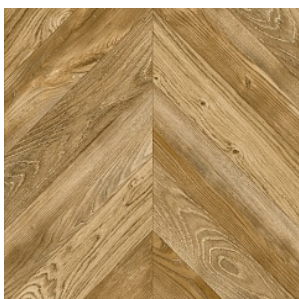

ARONA 1

Ширина: 2,5/3/3,5/4 М
Размерность дизайна: 30 x 60 см

FLINT 1

Ширина: 2,5/3/3,15/3,5/4 М
Размерность дизайна: ∞ см

FLINT 2

Ширина: 2,5/3/3,5/4 М
Размерность дизайна: ∞ см

JOLIN 1

Ширина: 3/3,15/3,5/4 М
Размерность дизайна: 9 x 35 см

CALIFORNIA 1

Ширина: 2,5/3/3,5/4 М
Размерность дизайна: разная ширина x разная длина см

CALIFORNIA 2

Ширина: 2,5/3/3,5/4 М
Размерность дизайна: разная ширина x разная длина см

RAMBOL 3

Ширина: 3/3,5/4 М
Размерность дизайна: доска - 14xразная длина / плитка - 22 см