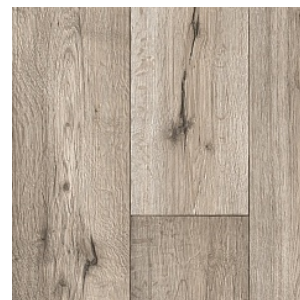

ANDANTE 1

Ширина: 2,5/3/3,5/4 М
Размерность дизайна: 33,3 x 100 см

ANDANTE 2

Ширина: 2,5/3/3,5/4 М
Размерность дизайна: 33,3 x 100 см

ARONA 1

Ширина: 2,5/3/3,5/4 М
Размерность дизайна: 30 x 60 см

HARWIK 1

Ширина: 2,5/3/3,5/4 М
Размерность дизайна: 20 x 150 см