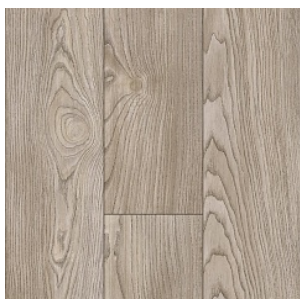

Прямая ссылка
на коллекцию на bigfloor.pro

Линолеум ПВХ
IDEAL / IMPERIA
Актуальный ассортимент расцветок и ширин

**BERGEN 3**

Ширина: 2,5/3/3,5/4 М
Размерность дизайна: 20 x 150 см

**BERGEN 11**

Ширина: 2,5/3/3,5/4 М
Размерность дизайна: 20 x 150 см

**ARONA 6**

Ширина: 2,5/3/3,5/4 М
Размерность дизайна: 30 x 60 см

**WEST WOOD 1**

Ширина: 2,5/3/3,5/4 М
Размерность дизайна: 16,6 x 120 см

**WEST WOOD 3**

Ширина: 3/4 М
Размерность дизайна: 16,6 x 120 см

**ARONA 7**