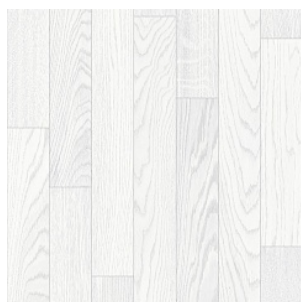

Ширина: 2,5/3/3,5/4 М
 Размерность дизайна: 16,6 x 120 см

INSBRUK 5

Ширина: 2,5/3/3,5/4 М
 Размерность дизайна: 14,2 x 100 см

KAMILA 3

Ширина: 2,5/3/3,5/4 М
 Размерность дизайна: - см

GOTICK OAK 1

Ширина: 2,5/3/3,5/4 М
 Размерность дизайна: 11 x 100 см

GOTICK OAK 2

Ширина: 2,5/3/3,5/4 М
 Размерность дизайна: 11 x 100 см

FLAME OAK 2

Ширина: 3/3,5/4 М
 Размерность дизайна: 10 x разный размер см

DALTON 10

Ширина: 2,5/3/3,5/4 М
 Размерность дизайна: 7 x разный размер см