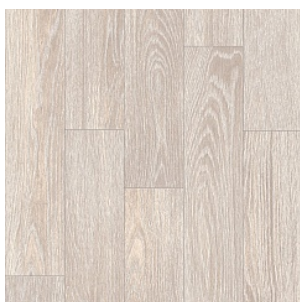

Ширина: 2,5/3/3,5/4 М
 Размерность дизайна: 16,6 x 120 см

INSBRUK 5

Ширина: 2,5/3/3,5/4 М
 Размерность дизайна: 14,2 x 100 см

KAMILA 3

Ширина: 2,5/3/3,5/4 М
 Размерность дизайна: - см

GOTICK OAK 1

Ширина: 2,5/3/3,5/4 М
 Размерность дизайна: 11 x 100 см

GOTICK OAK 2

Ширина: 2,5/3/3,5/4 М
 Размерность дизайна: 11 x 100 см

FLAME OAK 2

Ширина: 3/3,5/4 М
 Размерность дизайна: 10 x разный размер см

DALTON 10

Ширина: 2,5/3/3,5/4 М
 Размерность дизайна: 7 x разный размер см