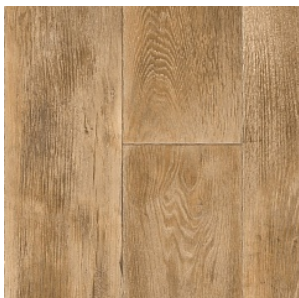

Прямая ссылка  
на коллекцию на [bigfloor.pro](https://bigfloor.pro)

Линолеум ПВХ  
PROFI / MASTER  
Актуальный ассортимент расцветок и ширин

**LARSEN 3**

Ширина: 2,5/3/3,5/4 М  
Размерность дизайна: 20 x 150 см