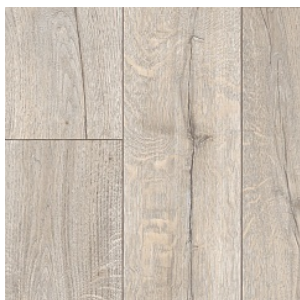

Линолеум ПВХ
non-brand / MOTIVE
Актуальный ассортимент расцветок и ширин

GENT 1

Ширина: 2,2,5/3/3,5/4 М
Размерность дизайна: 20 x 100 см