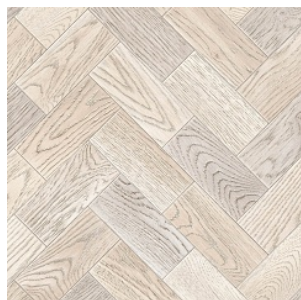

DOMINO 8

Ширина: 2,5/3/3,5/4 М
Размерность дизайна: 7,8 x 18 см

Изображения дизайнов могут отличаться от реальных образцов продукции в связи с особенностями цветопередачи полиграфического производства.