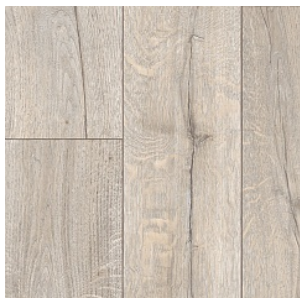

ТЕХНИЧЕСКИЕ ДАННЫЕ	ЗНАЧЕНИЕ
Бренд	TEXTURA
Коллекция	OLYMPIA NXT
Страна производства	РОССИЯ
Класс помещения	23/31
Тип помещения	спальня, кабинет, гостиная, кухня, коридор, небольшой офис
Толщина	4 мм
Толщина прозраента	0.3 мм
Тип основы	дублированная EXTRA-D BASE
Рельеф / Структура поверхности покрытия	тиснение / легкий рельеф
Намотка стандартного рулона	18-25 М
Класс пожарной опасности (РФ)	КМ5
Пожарно-технические характеристики: воспламеняемость (В)	В2
Пожарно-технические характеристики: дымообразование (Д)	Д3
Пожарно-технические характеристики: токсичность (Т)	Т2
Пожарно-технические характеристики: распространение пламени (РП)	РП1
Устойчивость к воздействию мебели на роликовых ножках	средняя
Индекс снижения уровня ударного шума	22 дБ
Абсолютная остаточная деформация	≤ 1,4 мм
Антистатические свойства	да (≤ 2 kV)
Срок службы, лет	15

Прямая ссылка
на коллекцию на bigfloor.pro

Линолеум ПВХ
TEXTURA / OLYMPIA NXT
Актуальный ассортимент расцветок и ширин

GENT 1

Ширина: 2,2,5/3/3,5/4 М
Размерность дизайна: 20 x 100 см

GENT 3

Ширина: 2,5/3/3,5/4 М
Размерность дизайна: 20 x 100 см

LEON 2

Ширина: 2,5/3/3,5/4 М
Размерность дизайна: 12,5 x 100 см

VEGAS 22

Ширина: 2,5/3/3,5/4 М
Размерность дизайна: 16,6 x 100 см

VEGAS 23

Ширина: 2,5/3/3,5/4 М
Размерность дизайна: 16,6 x 100 см

Изображения дизайнов могут отличаться от реальных образцов продукции в связи с особенностями цветопередачи полиграфического производства.