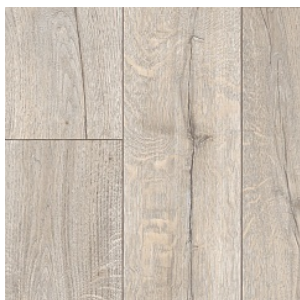

\* Допустимые отклонения общей толщины, толщины защитного слоя в соответствии с ТУ завода-производителя не превышают ± 10%

Прямая ссылка  
на коллекцию на bigfloor.pro

Линолеум ПВХ  
TEXTURA / OLYMPIA NXT  
Актуальный ассортимент расцветок и ширин

**GENT 1**

Ширина: 2,2,5/3/3,5/4 М  
Размерность дизайна: 20 x 100 см

**GENT 3**

Ширина: 2,5/3/3,5/4 М  
Размерность дизайна: 20 x 100 см

**LEON 2**

Ширина: 2,5/3/3,5/4 М  
Размерность дизайна: 12,5 x 100 см