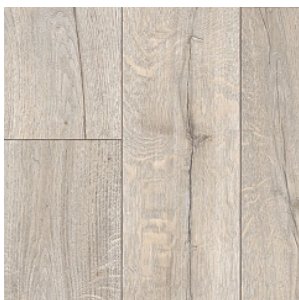

\* Допустимые отклонения общей толщины, толщины защитного слоя в соответствии с ТУ завода-производителя не превышают ± 10%

Прямая ссылка  
на коллекцию на bigfloor.pro

Линолеум ПВХ  
TEXTURA / OLYMPIA NXT  
Актуальный ассортимент расцветок и ширин

**GENT 1**

Ширина: 2,2,5/3/3,5/4 М  
Размерность дизайна: 20 x 100 см

**GENT 3**

Ширина: 2,5/3/3,5/4 М  
Размерность дизайна: 20 x 100 см

**LEON 2**

Ширина: 2,5/3/3,5/4 М  
Размерность дизайна: 12,5 x 100 см