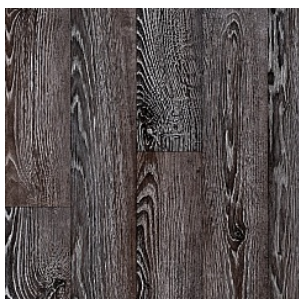

GOTICK OAK 4

Ширина: 2,5/3/3,5/4 М
Размерность дизайна: 11 x 100 см