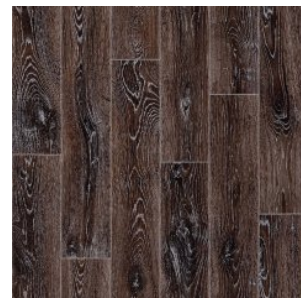

VITA 5

Ширина: 2,5/3/3,5/4 М
Размерность дизайна: 16,6 x 100 см