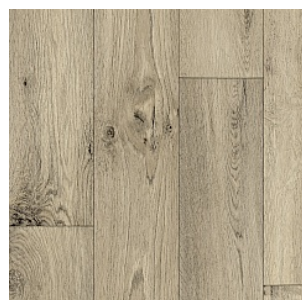

Ширина: 2,5/3/3,5/4 М
 Размерность дизайна: 20 x 120 см

CABARE 2

Ширина: 2,5/3/3,5/4 М
 Размерность дизайна: - см

VERO 9

Ширина: 2,5/3/3,5/4 М
 Размерность дизайна: 14,2 x 100 см

VERO 10

Ширина: 2,5/3/3,5/4 М
 Размерность дизайна: 14,2 x 100 см

PURE OAK 20

Ширина: 2,5/3/3,5/4 М
 Размерность дизайна: 16,6 x 100 см

Изображения дизайнов могут отличаться от реальных образцов продукции в связи с особенностями цветопередачи полиграфического производства.