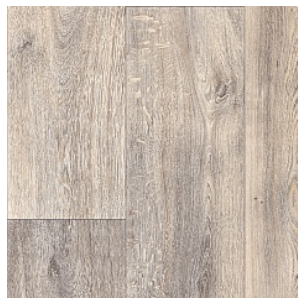

Прямая ссылка
на коллекцию на bigfloor.pro

Линолеум ПВХ
BEAUFLOOR / SUPREME
Актуальный ассортимент расцветок и ширин

FOREST 1

Ширина: 5 М
Размерность дизайна: 20 x 150 см

FOREST 3

Ширина: 5 М
Размерность дизайна: 20 x 150 см