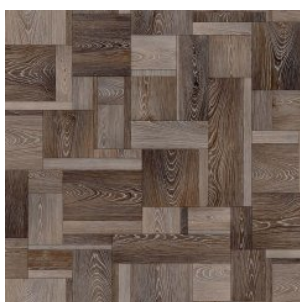

Ширина: 2,5/3/3,15/3,5/4 М
Размерность дизайна: разная ширина x 100 см

EMPIRE 3

Ширина: 2,5/3/3,15/3,5/4 М
Размерность дизайна: 14,2 x 75 см

EMPIRE 4

Ширина: 2,5/3/3,5/4 М
Размерность дизайна: 14,2 x 75 см

CUBE 1

Ширина: 3/3,5/4 М
Размерность дизайна: большой размер 20x20 см

CUBE 3

Ширина: 3/4 М
Размерность дизайна: большой размер 20x20 см

VALS 1

Ширина: 2,5/3/3,5/4 М
Размерность дизайна: - см

Изображения дизайнов могут отличаться от реальных образцов продукции в связи с особенностями цветопередачи полиграфического производства.