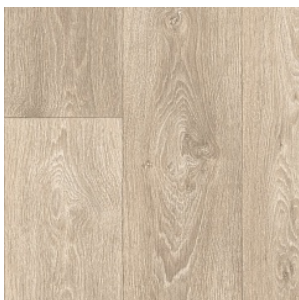

ТЕХНИЧЕСКИЕ ДАННЫЕ	ЗНАЧЕНИЕ
Бренд	non-brand
Коллекция	VERBA
Страна производства	РОССИЯ
Класс помещения	22
Тип помещения	Гостиная/кухня/коридор/Спальня/детская
Общая толщина *	3.2 мм
Толщина защитного слоя *	0.2 мм
Тип основы	дублированная EXTRA-D BASE
Структура поверхности	дерево
Рельеф / Структура поверхности покрытия	тиснение / легкий рельеф
Намотка стандартного рулона	18-30 М
Класс пожарной опасности (РФ)	КМ5
Пожарно-технические характеристики: воспламеняемость (В)	В2
Пожарно-технические характеристики: дымообразование (Д)	Д3
Пожарно-технические характеристики: токсичность (Т)	Т2
Пожарно-технические характеристики: распространение пламени (РП)	РП1
Устойчивость к воздействию мебели на роликовых ножках	средняя
Санитарно-химические показатели	соответствуют нормативам
Индекс снижения уровня ударного шума	20 дБ
Абсолютная остаточная деформация	≤ 1,4 мм
Антистатические свойства	да (≤ 2 kV)
Срок службы бытовой	15 лет

GRANADA 4

Ширина: 2,5/3/3,5/4 М
Размерность дизайна: 20 x 100 см

ORNES 3

Ширина: 2,5/3/3,5/4 М
Размерность дизайна: 20 x 100 см

LEON 3

Ширина: 2,5/3/3,5/4 М
Размерность дизайна: 12,5 x 100 см

DAVOS 3

Ширина: 2,5/3/3,5/4 М
Размерность дизайна: 20 x 100 см