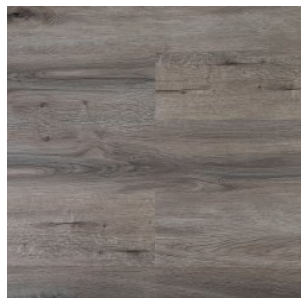

ТЕХНИЧЕСКИЕ ДАННЫЕ	ЗНАЧЕНИЕ
Бренд	АВЕРХОФ
Коллекция	ALFA CL
Страна производства	КИТАЙ
Толщина	4 мм
Толщина транспарента	0.3 мм
Вес	6.27 кг/м ²
Дополнительный защитный лак	да
Размер планки/плитки	17,8x123,5 см
Рельеф / Структура поверхности покрытия	стандартное
Фаска	4V
Тип соединения	замковое
Количество в упаковке	2.858 ²
Класс пожарной опасности (РФ)	КМ5
Пожарно-технические характеристики: воспламеняемость (В)	В3
Пожарно-технические характеристики: дымообразование (Д)	Д3
Пожарно-технические характеристики: токсичность (Т)	Т4
Пожарно-технические характеристики: распространение пламени (РП)	РП4
Устойчивость к воздействию мебели на роликовых ножках	средняя
Шумопоглощение	2 дБ
Абсолютная остаточная деформация	<0,1 мм
Антистатические свойства	<2 kV
Срок службы, лет	10
Тип плитки	SPC

Прямая ссылка
на коллекцию на bigfloor.pro

LVT / SPC
ABERHOF / ALFA CL
Актуальный ассортимент расцветок

0563 Irga

1516 Apfel

1686 Kirsche

1858 Orange

2000 Pflaume

206 Birne