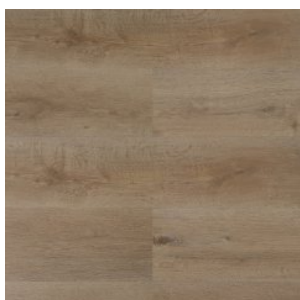

ТЕХНИЧЕСКИЕ ДАННЫЕ	ЗНАЧЕНИЕ
Бренд	АВЕРХОФ
Коллекция	ALFA CL
Страна производства	КИТАЙ
Толщина	4 мм
Толщина транспарента	0.3 мм
Вес	6.27 кг/м ²
Дополнительный защитный лак	да
Размер планки/плитки	17,8x123,5 см
Рельеф / Структура поверхности покрытия	стандартное
Фаска	4V
Тип соединения	замковое
Количество в упаковке	2.858 ²
Класс пожарной опасности (РФ)	КМ5
Пожарно-технические характеристики: воспламеняемость (В)	В3
Пожарно-технические характеристики: дымообразование (Д)	Д3
Пожарно-технические характеристики: токсичность (Т)	Т4
Пожарно-технические характеристики: распространение пламени (РП)	РП4
Устойчивость к воздействию мебели на роликовых ножках	средняя
Шумопоглощение	2 дБ
Абсолютная остаточная деформация	<0,1 мм
Антистатические свойства	<2 kV
Срок службы, лет	10
Диапазон цен	2000-2499 руб.
Примерный уровень розничных цен определен по итогам выборочного мониторинга.	
Тип плитки	SPC

Прямая ссылка
на коллекцию на bigfloor.pro

LVT / SPC
ABERHOF / ALFA CL
Актуальный ассортимент расцветок

0563 Irga

1516 Apfel

1686 Kirsche

1858 Orange

2000 Pflaume

206 Birne

2436 Aprikose

2622 Quitte

2631B Zitrone

Avocado 1907

Изображения дизайнов могут отличаться от реальных образцов продукции в связи с особенностями цветопередачи полиграфического производства.