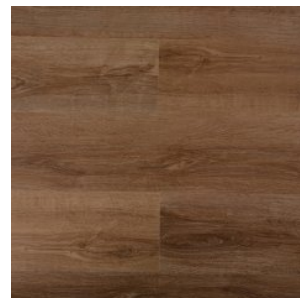

Прямая ссылка
на коллекцию на bigfloor.pro

LVT / SPC
ABERHOF / ALFA CL
Актуальный ассортимент расцветок

0563 Irga

1516 Apfel

1686 Kirsche

1858 Orange

2000 Pflaume

206 Birne

2436 Aprikose

2622 Quitte

2631B Zitrone

Avocado 1907

Изображения дизайнов могут отличаться от реальных образцов продукции в связи с особенностями цветопередачи полиграфического производства.