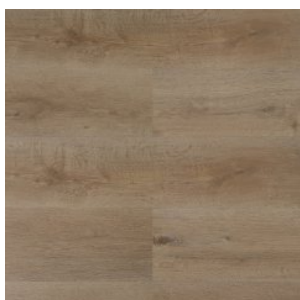

ТЕХНИЧЕСКИЕ ДАННЫЕ	ЗНАЧЕНИЕ
Бренд	АВЕРХОФ
Коллекция	ALFA CL
Страна производства	КИТАЙ
Толщина	4 мм
Толщина транспарента	0.3 мм
Вес	6.27 кг/м ²
Дополнительный защитный лак	да
Размер планки/плитки	17,8x123,5 см
Рельеф / Структура поверхности покрытия	стандартное
Фаска	4V
Тип соединения	замковое
Количество в упаковке	2.858 ²
Класс пожарной опасности (РФ)	КМ5
Пожарно-технические характеристики: воспламеняемость (В)	В3
Пожарно-технические характеристики: дымообразование (Д)	Д3
Пожарно-технические характеристики: токсичность (Т)	Т4
Пожарно-технические характеристики: распространение пламени (РП)	РП4
Устойчивость к воздействию мебели на роликовых ножках	средняя
Шумопоглощение	2 дБ
Абсолютная остаточная деформация	<0,1 мм
Антистатические свойства	<2 kV
Срок службы, лет	10
Тип плитки	SPC

Прямая ссылка
на коллекцию на bigfloor.pro

LVT / SPC
ABERHOF / ALFA CL
Актуальный ассортимент расцветок

0563 Irga

1516 Apfel

1686 Kirsche

1858 Orange

2000 Pflaume

206 Birne

2436 Aprikose

2622 Quitte

2631B Zitrone

Avocado 1907

Изображения дизайнов могут отличаться от реальных образцов продукции в связи с особенностями цветопередачи полиграфического производства.