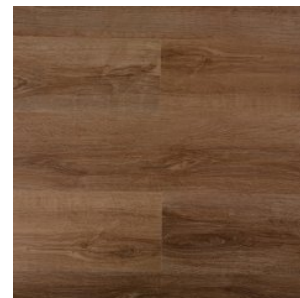

ТЕХНИЧЕСКИЕ ДАННЫЕ	ЗНАЧЕНИЕ
Бренд	АВЕРХОФ
Коллекция	ALFA CL
Страна производства	КИТАЙ
Толщина	4 мм
Толщина транспарента	0.3 мм
Вес	6.27 кг/м ²
Дополнительный защитный лак	да
Размер планки/плитки	17,8x123,5 см
Рельеф / Структура поверхности покрытия	стандартное
Фаска	4V
Тип соединения	замковое
Количество в упаковке	2.858 ²
Класс пожарной опасности (РФ)	КМ5
Пожарно-технические характеристики: воспламеняемость (В)	В3
Пожарно-технические характеристики: дымообразование (Д)	Д3
Пожарно-технические характеристики: токсичность (Т)	Т4
Пожарно-технические характеристики: распространение пламени (РП)	РП4
Устойчивость к воздействию мебели на роликовых ножках	средняя
Шумопоглощение	2 дБ
Абсолютная остаточная деформация	<0,1 мм
Антистатические свойства	<2 kV
Срок службы, лет	10
Диапазон цен	2000-2499 руб.
Примерный уровень розничных цен определен по итогам выборочного мониторинга.	
Тип плитки	SPC

Прямая ссылка
на коллекцию на bigfloor.pro

LVT / SPC
ABERHOF / ALFA CL
Актуальный ассортимент расцветок

0563 Irga

1516 Apfel

1686 Kirsche

1858 Orange

2000 Pflaume

206 Birne

2436 Aprikose

2622 Quitte

2631B Zitrone

Avocado 1907

Изображения дизайнов могут отличаться от реальных образцов продукции в связи с особенностями цветопередачи полиграфического производства.