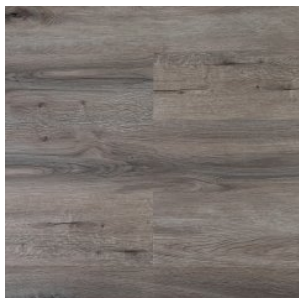

ТЕХНИЧЕСКИЕ ДАННЫЕ	ЗНАЧЕНИЕ
Бренд	АВЕРХОФ
Коллекция	ALFA CL
Страна производства	КИТАЙ
Толщина	4 мм
Толщина транспарента	0.3 мм
Вес	6.27 кг/м ²
Дополнительный защитный лак	да
Размер планки/плитки	17,8x123,5 см
Рельеф / Структура поверхности покрытия	стандартное
Фаска	4V
Тип соединения	замковое
Количество в упаковке	2.858 ²
Класс пожарной опасности (РФ)	КМ5
Пожарно-технические характеристики: воспламеняемость (В)	В3
Пожарно-технические характеристики: дымообразование (Д)	Д3
Пожарно-технические характеристики: токсичность (Т)	Т4
Пожарно-технические характеристики: распространение пламени (РП)	РП4
Устойчивость к воздействию мебели на роликовых ножках	средняя
Шумопоглощение	2 дБ
Абсолютная остаточная деформация	<0,1 мм
Антистатические свойства	<2 kV
Срок службы, лет	10
Диапазон цен	2000-2499 руб.
Примерный уровень розничных цен определен по итогам выборочного мониторинга.	
Тип плитки	SPC

Прямая ссылка
на коллекцию на bigfloor.pro

LVT / SPC
ABERHOF / ALFA CL
Актуальный ассортимент расцветок

0563 Irga

1516 Apfel

1686 Kirsche

1858 Orange

2000 Pflaume

206 Birne