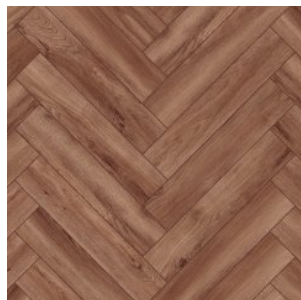

ТЕХНИЧЕСКИЕ ДАННЫЕ	ЗНАЧЕНИЕ
Бренд	ABERHOF
Коллекция	CARMELITA GD
Страна производства	КИТАЙ
Толщина	2.5 мм
Толщина транспарента	0.55 мм
Вес	5.0752519596865 кг/м ²
Дополнительный защитный лак	да
Рельеф / Структура поверхности покрытия	стандартное
Фаска	4V
Тип соединения	клеевое
Количество в упаковке	60 ²
Класс пожарной опасности (РФ)	КМ5
Пожарно-технические характеристики: воспламеняемость (В)	В3
Пожарно-технические характеристики: дымообразование (Д)	Д3
Пожарно-технические характеристики: токсичность (Т)	Т4
Пожарно-технические характеристики: распространение пламени (РП)	РП4
Устойчивость к воздействию мебели на роликовых ножках	высокая
Индекс снижения уровня ударного шума	2 дБ
Абсолютная остаточная деформация	<0,1 мм
Антистатические свойства	<2 kV
Срок службы, лет	25
Тип плитки	LVT

Прямая ссылка
на коллекцию на bigfloor.pro

LVT / SPC
ABERHOF / CARMELITA GD
Актуальный ассортимент расцветок

0058

0420

0532

0701

1682

2594