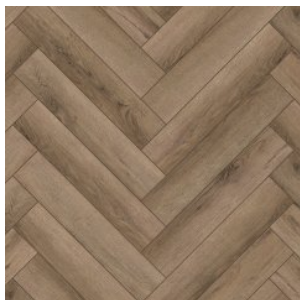

ТЕХНИЧЕСКИЕ ДАННЫЕ	ЗНАЧЕНИЕ
Бренд	ABERHOF
Коллекция	CARMELITA GD
Страна производства	КИТАЙ
Толщина	2.5 мм
Толщина транспарента	0.55 мм
Вес	5.0752519596865 кг/м ²
Дополнительный защитный лак	да
Рельеф / Структура поверхности покрытия	стандартное
Фаска	4V
Тип соединения	клеевое
Количество в упаковке	60 ²
Класс пожарной опасности (РФ)	КМ5
Пожарно-технические характеристики: воспламеняемость (В)	В3
Пожарно-технические характеристики: дымообразование (Д)	Д3
Пожарно-технические характеристики: токсичность (Т)	Т4
Пожарно-технические характеристики: распространение пламени (РП)	РП4
Устойчивость к воздействию мебели на роликовых ножках	высокая
Индекс снижения уровня ударного шума	2 дБ
Абсолютная остаточная деформация	<0,1 мм
Антистатические свойства	<2 kV
Срок службы, лет	25
Тип плитки	LVT

Прямая ссылка
на коллекцию на bigfloor.pro

LVT / SPC
ABERHOF / CARMELITA GD
Актуальный ассортимент расцветок

0058

0420

0532

0701

1682

2594