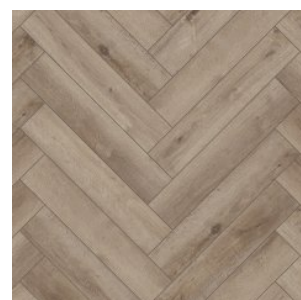

2626

Изображения дизайнов могут отличаться от реальных образцов продукции в связи с особенностями цветопередачи полиграфического производства.