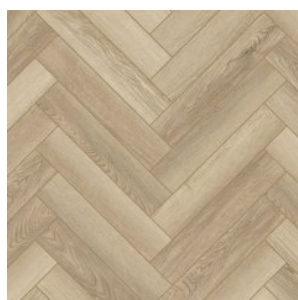

ТЕХНИЧЕСКИЕ ДАННЫЕ	ЗНАЧЕНИЕ
Бренд	ABERHOF
Коллекция	CARMELITA GD
Страна производства	КИТАЙ
Толщина	2.5 мм
Толщина транспарента	0.55 мм
Вес	5.0752519596865 кг/м ²
Дополнительный защитный лак	да
Рельеф / Структура поверхности покрытия	стандартное
Фаска	4V
Тип соединения	клеевое
Количество в упаковке	60 ²
Класс пожарной опасности (РФ)	КМ5
Пожарно-технические характеристики: воспламеняемость (В)	В3
Пожарно-технические характеристики: дымообразование (Д)	Д3
Пожарно-технические характеристики: токсичность (Т)	Т4
Пожарно-технические характеристики: распространение пламени (РП)	РП4
Устойчивость к воздействию мебели на роликовых ножках	высокая
Шумопоглощение	2 дБ
Абсолютная остаточная деформация	<0,1 мм
Антистатические свойства	<2 kV
Срок службы, лет	25
Тип плитки	LVT

Прямая ссылка
на коллекцию на bigfloor.pro

LVT / SPC
ABERHOF / CARMELITA GD
Актуальный ассортимент расцветок

0058

0420

0532

0701

1682

2594