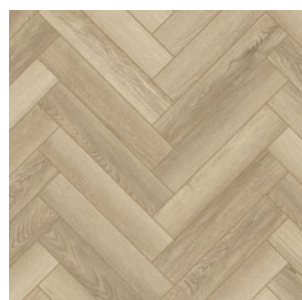

ТЕХНИЧЕСКИЕ ДАННЫЕ	ЗНАЧЕНИЕ
Бренд	ABERHOF
Коллекция	CARMELITA GD
Страна производства	КИТАЙ
Толщина	2.5 мм
Толщина транспарента	0.55 мм
Вес	5.0752519596865 кг/м ²
Дополнительный защитный лак	да
Рельеф / Структура поверхности покрытия	стандартное
Фаска	4V
Тип соединения	клеевое
Количество в упаковке	60 ²
Класс пожарной опасности (РФ)	КМ5
Пожарно-технические характеристики: воспламеняемость (В)	В3
Пожарно-технические характеристики: дымообразование (Д)	Д3
Пожарно-технические характеристики: токсичность (Т)	Т4
Пожарно-технические характеристики: распространение пламени (РП)	РП4
Устойчивость к воздействию мебели на роликовых ножках	высокая
Индекс снижения уровня ударного шума	2 дБ
Абсолютная остаточная деформация	<0,1 мм
Антистатические свойства	<2 kV
Срок службы, лет	25
Тип плитки	LVT

Прямая ссылка
на коллекцию на bigfloor.pro

LVT / SPC
ABERHOF / CARMELITA GD
Актуальный ассортимент расцветок

0058

0420

0532

0701

1682

2594