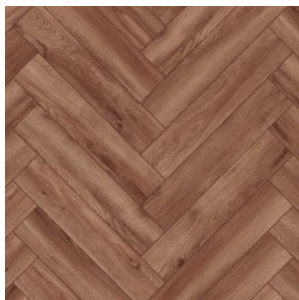

ТЕХНИЧЕСКИЕ ДАННЫЕ	ЗНАЧЕНИЕ
Бренд	ABERHOF
Коллекция	CARMELITA GD
Страна производства	КИТАЙ
Толщина	2.5 мм
Толщина транспарента	0.55 мм
Вес	5.0752519596865 кг/м ²
Дополнительный защитный лак	да
Рельеф / Структура поверхности покрытия	стандартное
Фаска	4V
Тип соединения	клеевое
Количество в упаковке	60 ²
Класс пожарной опасности (РФ)	КМ5
Пожарно-технические характеристики: воспламеняемость (В)	В3
Пожарно-технические характеристики: дымообразование (Д)	Д3
Пожарно-технические характеристики: токсичность (Т)	Т4
Пожарно-технические характеристики: распространение пламени (РП)	РП4
Устойчивость к воздействию мебели на роликовых ножках	высокая
Шумопоглощение	2 дБ
Абсолютная остаточная деформация	<0,1 мм
Антистатические свойства	<2 kV
Срок службы, лет	25
Тип плитки	LVT

Прямая ссылка
на коллекцию на bigfloor.pro

LVT / SPC
ABERHOF / CARMELITA GD
Актуальный ассортимент расцветок

0058

0420

0532

0701

1682

2594