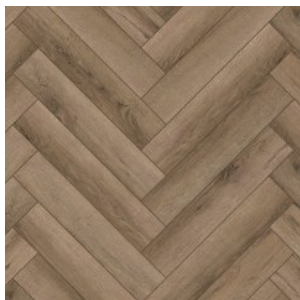

ТЕХНИЧЕСКИЕ ДАННЫЕ	ЗНАЧЕНИЕ
Бренд	ABERHOF
Коллекция	CARMELITA GD
Страна производства	КИТАЙ
Толщина	2.5 мм
Толщина транспарента	0.55 мм
Вес	5.0752519596865 кг/м ²
Дополнительный защитный лак	да
Рельеф / Структура поверхности покрытия	стандартное
Фаска	4V
Тип соединения	клеевое
Количество в упаковке	60 ²
Класс пожарной опасности (РФ)	КМ5
Пожарно-технические характеристики: воспламеняемость (В)	В3
Пожарно-технические характеристики: дымообразование (Д)	Д3
Пожарно-технические характеристики: токсичность (Т)	Т4
Пожарно-технические характеристики: распространение пламени (РП)	РП4
Устойчивость к воздействию мебели на роликовых ножках	высокая
Шумопоглощение	2 дБ
Абсолютная остаточная деформация	<0,1 мм
Антистатические свойства	<2 kV
Срок службы, лет	25
Тип плитки	LVT

Прямая ссылка
на коллекцию на bigfloor.pro

LVT / SPC
ABERHOF / CARMELITA GD
Актуальный ассортимент расцветок

0058

0420

0532

0701

1682

2594