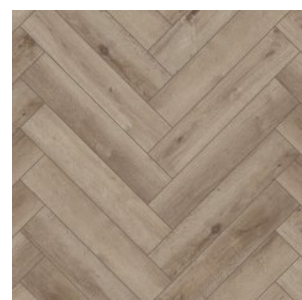

2626

Изображения дизайнов могут отличаться от реальных образцов продукции в связи с особенностями цветопередачи полиграфического производства.