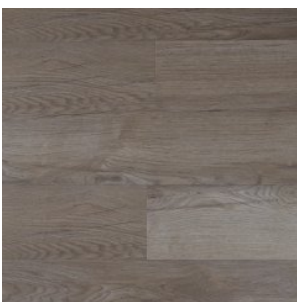

ТЕХНИЧЕСКИЕ ДАННЫЕ	ЗНАЧЕНИЕ
Бренд	ABERHOF
Коллекция	PRADO
Страна производства	КИТАЙ
Толщина	5 мм
Толщина транспарента	0.55 мм
Вес	8.55 кг/м ²
Дополнительный защитный лак	да
Размер планки/плитки	17,8x123,5 см/19,2x123,5 см
Рельеф / Структура поверхности покрытия	синхронное
Фаска	4V
Тип соединения	замковое
Количество в упаковке	2.198 ² /2.371 ²
Класс пожарной опасности (РФ)	КМ5
Пожарно-технические характеристики: воспламеняемость (В)	В3
Пожарно-технические характеристики: дымообразование (Д)	Д3
Пожарно-технические характеристики: токсичность (Т)	Т4
Пожарно-технические характеристики: распространение пламени (РП)	РП4
Устойчивость к воздействию мебели на роликовых ножках	средняя
Индекс снижения уровня ударного шума	18 дБ
Абсолютная остаточная деформация	<0,1 мм
Антистатические свойства	<2 kV
Срок службы, лет	25
Тип плитки	SPC

Прямая ссылка
на коллекцию на bigfloor.pro

LVT / SPC
ABERHOF / PRADO
Актуальный ассортимент расцветок

2606

2740

2982

2983

2985

2986