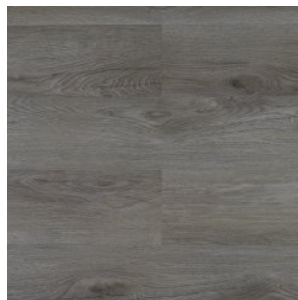

ТЕХНИЧЕСКИЕ ДАННЫЕ	ЗНАЧЕНИЕ
Бренд	ABERHOF
Коллекция	PRADO
Страна производства	КИТАЙ
Толщина	5 мм
Толщина транспарента	0.55 мм
Вес	8.55 кг/м <sup>2</sup>
Дополнительный защитный лак	да
Размер планки/плитки	17,8x123,5 см/19,2x123,5 см
Рельеф / Структура поверхности покрытия	синхронное
Фаска	4V
Тип соединения	замковое
Количество в упаковке	2.198 <sup>2</sup> /2.371 <sup>2</sup>
Класс пожарной опасности (РФ)	КМ5
Пожарно-технические характеристики: воспламеняемость (В)	В3
Пожарно-технические характеристики: дымообразование (Д)	Д3
Пожарно-технические характеристики: токсичность (Т)	Т4
Пожарно-технические характеристики: распространение пламени (РП)	РП4
Устойчивость к воздействию мебели на роликовых ножках	средняя
Индекс снижения уровня ударного шума	18 дБ
Абсолютная остаточная деформация	<0,1 мм
Антистатические свойства	<2 kV
Срок службы, лет	25
Тип плитки	SPC

Прямая ссылка  
на коллекцию на [bigfloor.pro](https://bigfloor.pro)

LVT / SPC  
ABERHOF / PRADO  
Актуальный ассортимент расцветок

2606

2740

2982

2983

2985

2986