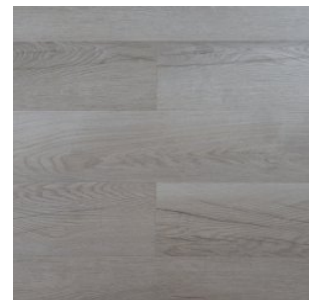

LVT / SPC
ABERHOF / PRADO
Актуальный ассортимент расцветок

2996

Изображения дизайнов могут отличаться от реальных образцов продукции в связи с особенностями цветопередачи полиграфического производства.