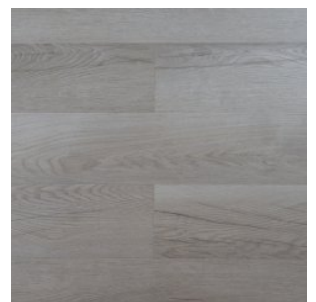

LVT / SPC
ABERHOF / PRADO
Актуальный ассортимент расцветок

2996

Изображения дизайнов могут отличаться от реальных образцов продукции в связи с особенностями цветопередачи полиграфического производства.