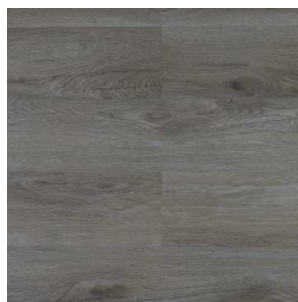

ТЕХНИЧЕСКИЕ ДАННЫЕ	ЗНАЧЕНИЕ
Бренд	ABERHOF
Коллекция	PRADO
Страна производства	КИТАЙ
Толщина	5 мм
Толщина транспарента	0.55 мм
Вес	8.55 кг/м ²
Дополнительный защитный лак	да
Размер планки/плитки	17,8x123,5 см/19,2x123,5 см
Рельеф / Структура поверхности покрытия	синхронное
Фаска	4V
Тип соединения	замковое
Количество в упаковке	2.198 ² /2.371 ²
Класс пожарной опасности (РФ)	КМ5
Пожарно-технические характеристики: воспламеняемость (В)	В3
Пожарно-технические характеристики: дымообразование (Д)	Д3
Пожарно-технические характеристики: токсичность (Т)	Т4
Пожарно-технические характеристики: распространение пламени (РП)	РП4
Устойчивость к воздействию мебели на роликовых ножках	средняя
Индекс снижения уровня ударного шума	18 дБ
Абсолютная остаточная деформация	<0,1 мм
Антистатические свойства	<2 kV
Срок службы, лет	25
Тип плитки	SPC

Прямая ссылка
на коллекцию на bigfloor.pro

LVT / SPC
ABERHOF / PRADO
Актуальный ассортимент расцветок

2606

2740

2982

2983

2985

2986