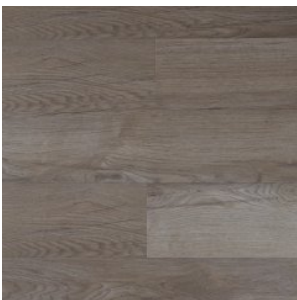

ТЕХНИЧЕСКИЕ ДАННЫЕ	ЗНАЧЕНИЕ
Бренд	ABERHOF
Коллекция	PRADO
Страна производства	КИТАЙ
Толщина	5 мм
Толщина транспарента	0.55 мм
Вес	8.55 кг/м <sup>2</sup>
Дополнительный защитный лак	да
Размер планки/плитки	17,8x123,5 см/19,2x123,5 см
Рельеф / Структура поверхности покрытия	синхронное
Фаска	4V
Тип соединения	замковое
Количество в упаковке	2.198 <sup>2</sup> /2.371 <sup>2</sup>
Класс пожарной опасности (РФ)	КМ5
Пожарно-технические характеристики: воспламеняемость (В)	В3
Пожарно-технические характеристики: дымообразование (Д)	Д3
Пожарно-технические характеристики: токсичность (Т)	Т4
Пожарно-технические характеристики: распространение пламени (РП)	РП4
Устойчивость к воздействию мебели на роликовых ножках	средняя
Индекс снижения уровня ударного шума	18 дБ
Абсолютная остаточная деформация	<0,1 мм
Антистатические свойства	<2 kV
Срок службы, лет	25
Тип плитки	SPC

Прямая ссылка  
на коллекцию на [bigfloor.pro](https://bigfloor.pro)

LVT / SPC  
ABERHOF / PRADO  
Актуальный ассортимент расцветок

2606

2740

2982

2983

2985

2986