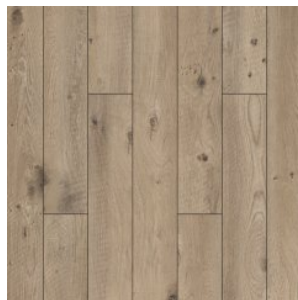

ТЕХНИЧЕСКИЕ ДАННЫЕ	ЗНАЧЕНИЕ
Бренд	ABERHOF
Коллекция	RHEIN GD
Страна производства	КИТАЙ
Толщина	2 мм
Толщина транспарента	0.3 мм
Вес	4.09 кг/м ²
Дополнительный защитный лак	да
Рельеф / Структура поверхности покрытия	стандартное/синхронное
Фаска	4V
Тип соединения	клеевое
Количество в упаковке	3.34 ²
Класс пожарной опасности (РФ)	КМ5
Пожарно-технические характеристики: воспламеняемость (В)	В3
Пожарно-технические характеристики: дымообразование (Д)	Д3
Пожарно-технические характеристики: токсичность (Т)	Т4
Пожарно-технические характеристики: распространение пламени (РП)	РП4
Устойчивость к воздействию мебели на роликовых ножках	средняя
Индекс снижения уровня ударного шума	2 дБ
Абсолютная остаточная деформация	<0,1 мм
Антистатические свойства	<2 kV
Срок службы, лет	10
Тип плитки	LVT

Прямая ссылка
на коллекцию на bigfloor.pro

LVT / SPC
ABERHOF / RHEIN GD
Актуальный ассортимент расцветок

BERING 7771

BETANKUR 1071

BOSFOR 7009

CASTILIA 1907

GALIANO 1077

GREKO 1028