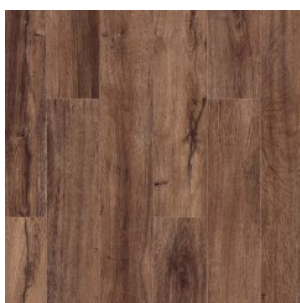

| ТЕХНИЧЕСКИЕ ДАННЫЕ   | ЗНАЧЕНИЕ               |
|--|------------------------|
| Бренд  | BERRYALLOC             |
| Коллекция  | SPIRIT 30 GD           |
| Страна производства  | КИТАЙ                  |
| Общая толщина  | 2 мм                   |
| Толщина защитного слоя   | 0.3 мм                 |
| Вес  | 3.45 кг/м <sup>2</sup> |
| Дополнительный защитный лак                                      | да                     |
| Размер планки/плитки   | 18,4x122 см            |
| Рельеф / Структура поверхности покрытия                          | стандартное            |
| Фаска  | 4V                     |
| Тип соединения   | клеевое                |
| Количество в упаковке  | 3.36444 м <sup>2</sup> |
| Класс пожарной опасности (РФ)                                    | КМ2                    |
| Пожарно-технические характеристики: воспламеняемость (В)         | В2                     |
| Пожарно-технические характеристики: дымообразование (Д)          | Д2                     |
| Пожарно-технические характеристики: токсичность (Т)              | Т2                     |
| Пожарно-технические характеристики: распространение пламени (РП) | РП1                    |
| Устойчивость к воздействию мебели на роликовых ножках            | средняя                |
| Индекс снижения уровня ударного шума                             | 2 дБ                   |
| Абсолютная остаточная деформация                                 | <0,1 мм                |
| Срок службы  | 15 лет                 |
| Антистатические свойства   | <2 kV                  |
| Тип плитки   | LVT                    |

Прямая ссылка  
на коллекцию на [bigfloor.pro](https://bigfloor.pro)

LVT / SPC  
BERRYALLOC / SPIRIT 30 GD  
Актуальный ассортимент расцветок

CANYON BROWN 1392

COLD RIVER 2813

COSY NATURAL 6862

FRENCH LIGHT 1332