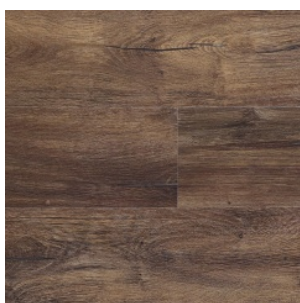

ТЕХНИЧЕСКИЕ ДАННЫЕ	ЗНАЧЕНИЕ
Бренд	BERRYALLOC
Коллекция	SPIRIT 30 GD
Страна производства	КИТАЙ
Общая толщина	2 мм
Толщина защитного слоя	0.3 мм
Вес	3.445 кг/м ²
Дополнительный защитный лак	да
Размер планки/плитки	18,4x122 см
Рельеф / Структура поверхности покрытия	стандартное
Фаска	4V
Тип соединения	клеевое
Количество в упаковке	3.36444 м ²
Класс пожарной опасности (РФ)	КМ2
Пожарно-технические характеристики: воспламеняемость (В)	В2
Пожарно-технические характеристики: дымообразование (Д)	Д2
Пожарно-технические характеристики: токсичность (Т)	Т2
Пожарно-технические характеристики: распространение пламени (РП)	РП1
Устойчивость к воздействию мебели на роликовых ножках	средняя
Индекс снижения уровня ударного шума	2 дБ
Абсолютная остаточная деформация	<0,1 мм
Антистатические свойства	<2 kV
Срок службы	15 лет
Тип плитки	LVT

Прямая ссылка
на коллекцию на bigfloor.pro

LVT / SPC
BERRYALLOC / SPIRIT 30 GD
Актуальный ассортимент расцветок

CANYON BROWN 1392

COLD RIVER 2813

COSY NATURAL 6862

FRENCH LIGHT 1332

GRACE GREIGE 1272

GRACE NATURAL 1212