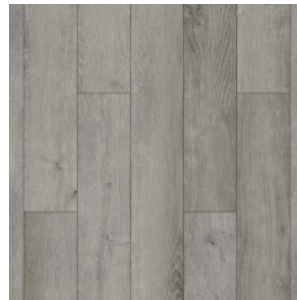

Прямая ссылка
на коллекцию на bigfloor.pro

LVT / SPC
ABERHOF / TESERA
Актуальный ассортимент расцветок

ARGEN 1101

GERA 1109

GESSEN 1104

HAGEN 1110

NOIS 1105

ROTTEN 1108